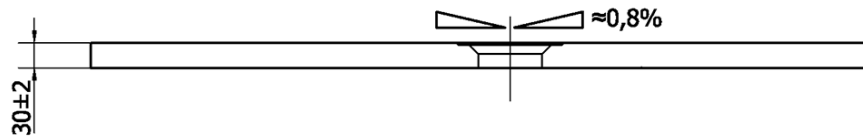

Technický list

----- STRANA ŘEZU
CUTTED EDGE