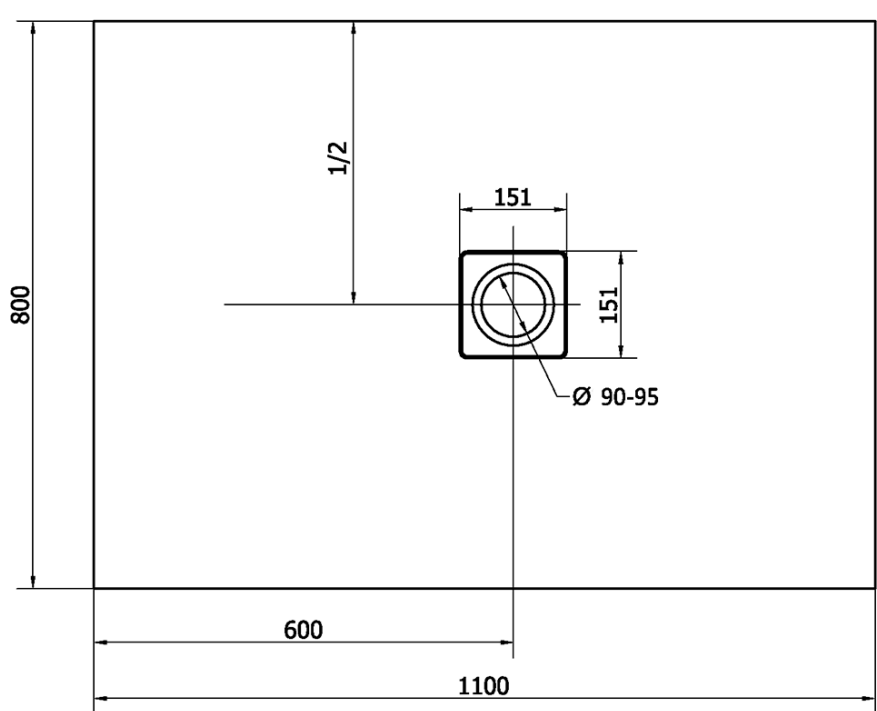

## Rozmery

Dĺžka: 1100 mm

Šírka: 800 mm

Výška: 30 mm

## Vlastnosti

Farba: Biela

Materiál: Liaty mramor

Tvar: Obdĺžnikové

Priemer odpadu: 90 mm

Hmotnosť / ks: 47.0 kg

Balenie: 1 ks

Záruka: 2 roky

## Odporúčame prikúpiť

1 ks FLEXIA vaničkový sifón, otvor vaničky 90mm, DN40, nerez mat (Objednací kód: 17731)

Technický list

----- STRANA ŘEZU  
CUTTED EDGE