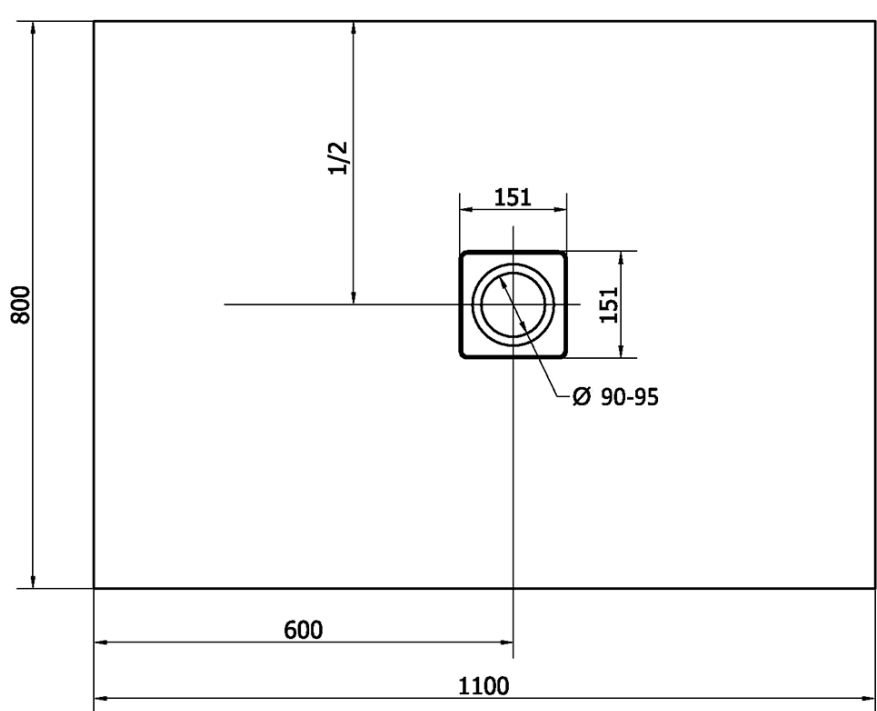

FLEXIA sprchová vanička z liateho mramoru s možnosťou úpravy rozmeru 110x80cm

Objednací kód: 72924

Základné informácie

Značka: Polysan

Séria: FLEXIA

Rozmery

Dĺžka: 1100 mm

Šírka: 800 mm

Výška: 30 mm

Vlastnosti

Farba: Biela

Materiál: Liaty mramor

Tvar: Obdĺžnikové

Priemer odpadu: 90 mm

Hmotnosť / ks: 47.0 kg

Balenie: 1 ks

Záruka: 2 roky

Odporúčame prikúpiť

1 ks FLEXIA vaničkový sifón, otvor vaničky 90mm, DN40, nerez mat (Objednací kód: 17731)

Technický list

----- STRANA ŘEZU
CUTTED EDGE