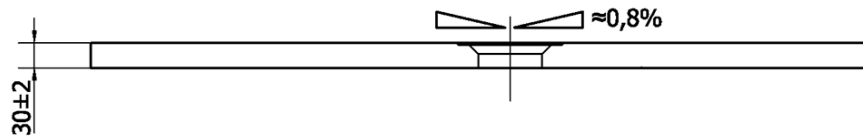

FLEXIA sprchová vanička z liateho mramoru s možnosťou úpravy rozmeru 110x80cm

Objednací kód: 72924

Základné informácie

Značka: Polysan

Séria: FLEXIA

Rozmery

Dĺžka: 1100 mm

Šírka: 800 mm

Výška: 30 mm

Vlastnosti

Farba: Biela

Materiál: Liaty mramor

Tvar: Obdĺžnikové

Priemer odpadu: 90 mm

Hmotnosť / ks: 47.0 kg

Balenie: 1 ks

Záruka: 2 roky

Odporúčame prikúpiť

1 ks FLEXIA vaničkový sifón, otvor vaničky 90mm, DN40, nerez mat (Objednací kód: 17731)

Technický list

----- STRANA ŘEZU
CUTTED EDGE