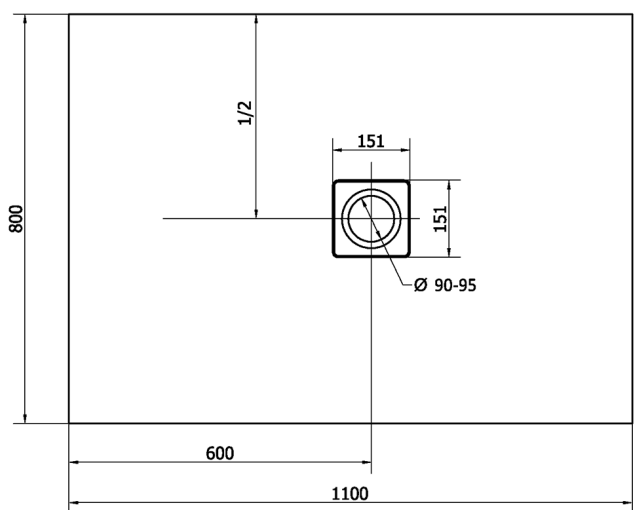

FLEXIA sprchová vanička z liateho mramoru s možnosťou úpravy rozmeru 110x80cm

Objednací kód: 72924

Rozmery

Dĺžka: 1100 mm

Šírka: 800 mm

Výška: 30 mm

Vlastnosti

Farba: Biela

Materiál: Liaty mramor

Záruka: 2 roky

Technický list

STRANA ŘEZU
CUTTED EDGE