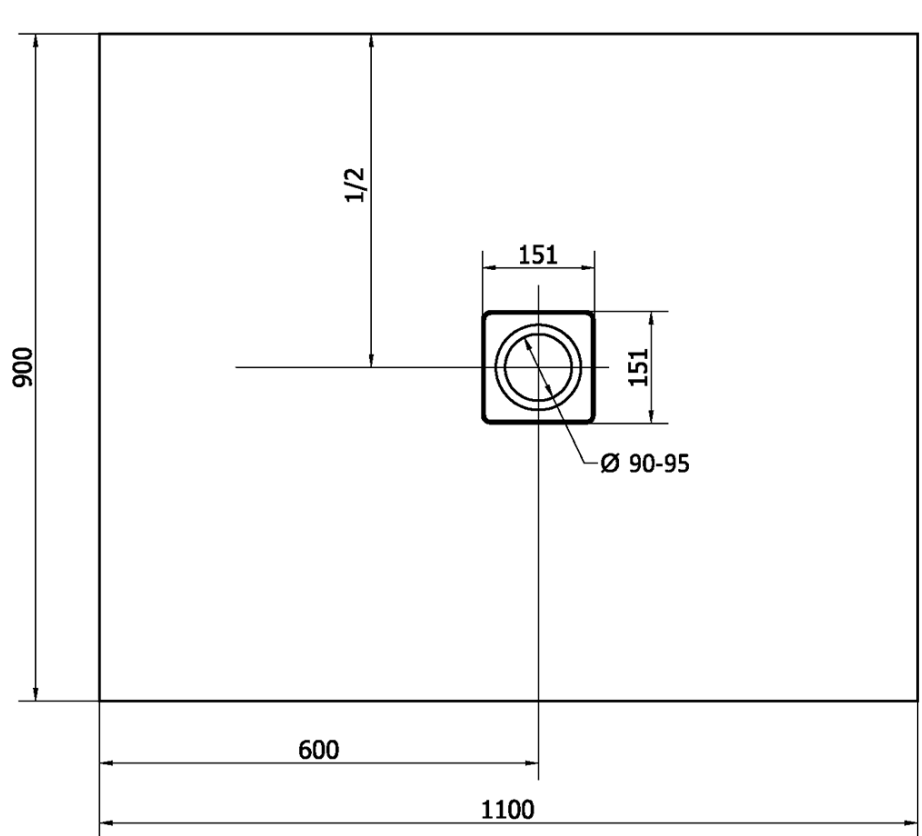

## Rozmery

Dĺžka: 1100 mm

Šírka: 900 mm

Výška: 30 mm

## Vlastnosti

Farba: Biela

Materiál: Liaty mramor

Tvar: Obdĺžnikové

Priemer odpadu: 90 mm

Hmotnosť / ks: 53.0 kg

Balenie: 1 ks

Záruka: 2 roky

## Odporúčame prikúpiť

1 ks FLEXIA vaničkový sifón, otvor vaničky 90mm, DN40, nerez mat (Objednací kód: 17731)

Technický list

STRANA ŘEZU  
CUTTED EDGE