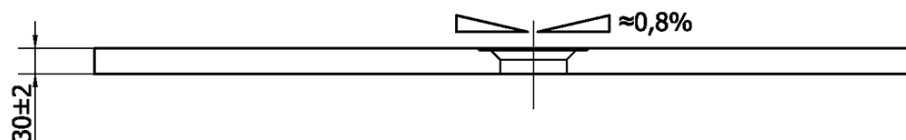

Technický list

STRANA ŘEZU
CUTTED EDGE