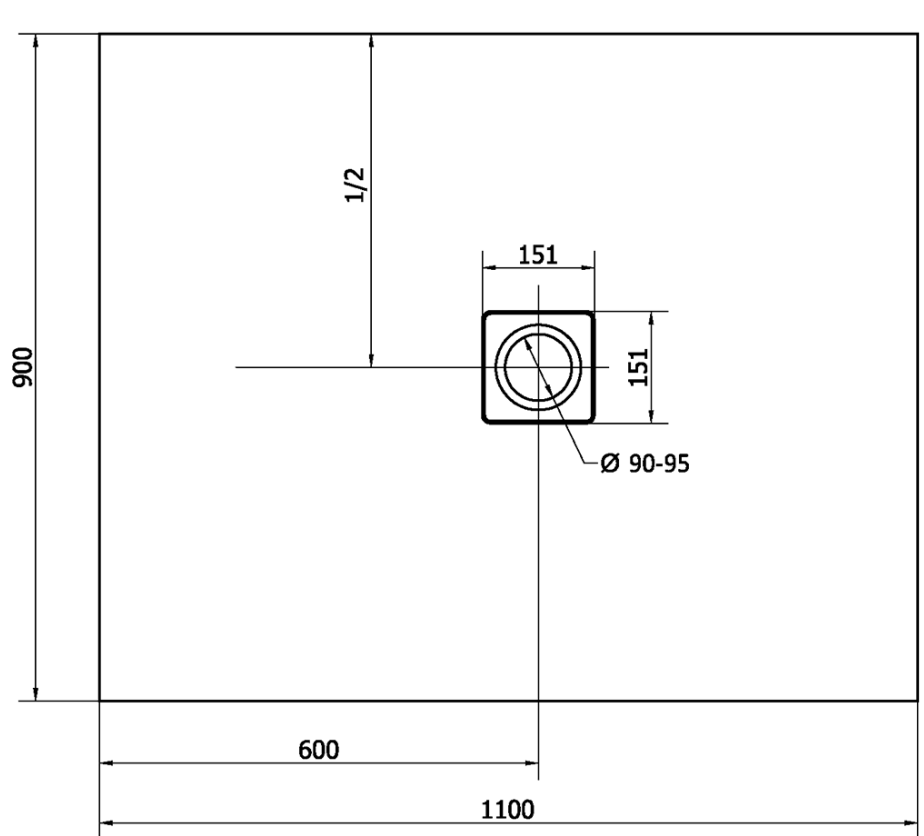

FLEXIA sprchová vanička z liateho mramoru s možnosťou úpravy rozmeru 110x90cm

Objednací kód: 72923

Základné informácie

Značka: Polysan

Séria: FLEXIA

Rozmery

Dĺžka: 1100 mm

Šírka: 900 mm

Výška: 30 mm

Vlastnosti

Farba: Biela

Materiál: Liaty mramor

Tvar: Obdĺžnikové

Priemer odpadu: 90 mm

Hmotnosť / ks: 53.0 kg

Balenie: 1 ks

Záruka: 2 roky

Odporúčame prikúpiť

1 ks FLEXIA vaničkový sifón, otvor vaničky 90mm, DN40, nerez mat (Objednací kód: 17731)

Technický list

STRANA ŘEZU
CUTTED EDGE