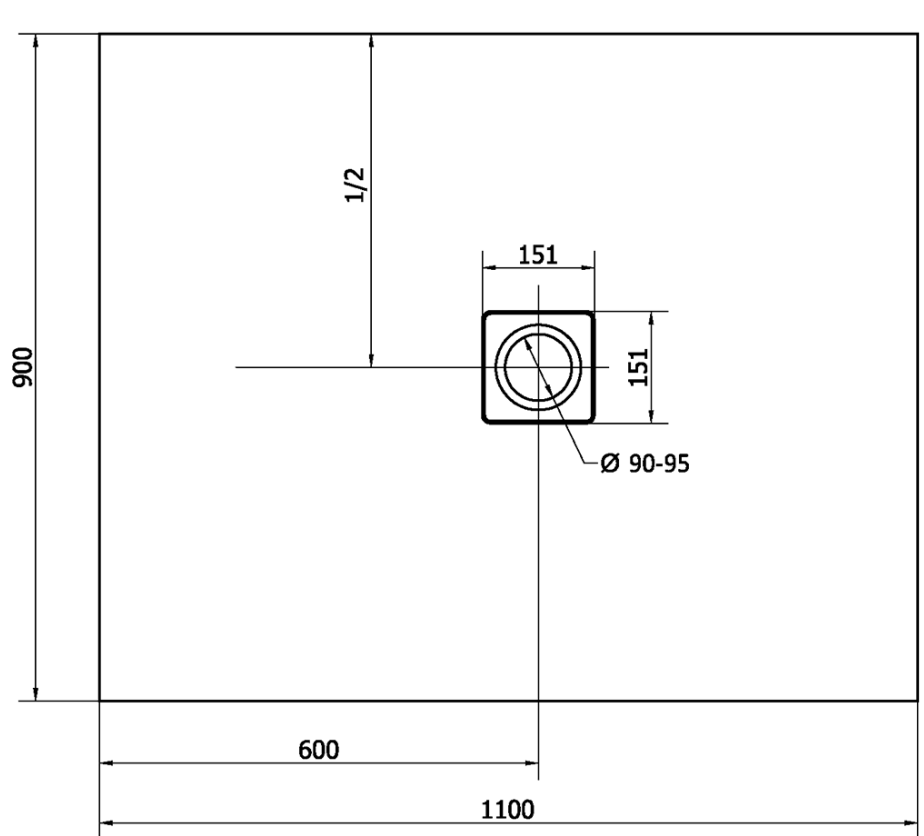

FLEXIA sprchová vanička z liateho mramoru s možnosťou úpravy rozmeru 110x90cm

Objednací kód: 72923

Základné informácie

Značka: Polysan

Séria: FLEXIA

Rozmery

Dĺžka: 1100 mm

Šírka: 900 mm

Výška: 30 mm

Vlastnosti

Farba: Biela

Materiál: Liaty mramor

Tvar: Obdĺžnikové

Priemer odpadu: 90 mm

Hmotnosť / ks: 53.0 kg

Balenie: 1 ks

Záruka: 2 roky

Odporúčame prikúpiť

1 ks FLEXIA vaničkový sifón, otvor vaničky 90mm, DN40, nerez mat (Objednací kód: 17731)

Technický list

----- STRANA ŘEZU
CUTTED EDGE