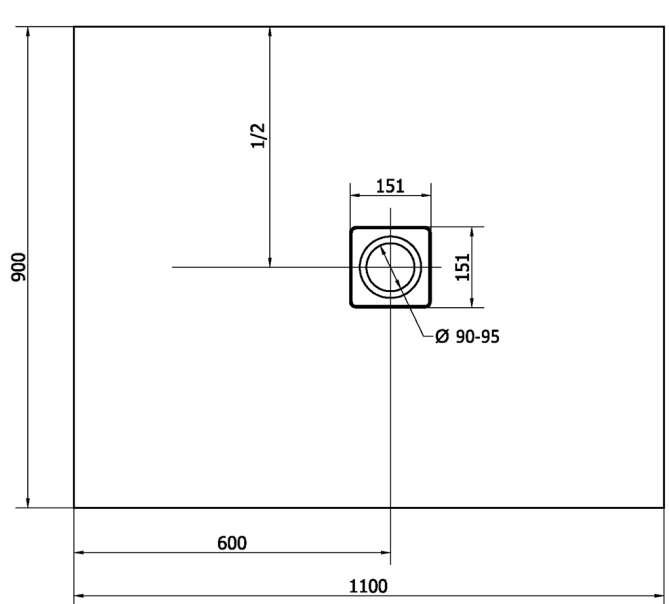

## Rozmery

Dĺžka: 1100 mm

Šírka: 900 mm

Výška: 30 mm

## Technický list

STRANA ŘEZU  
CUTTED EDGE