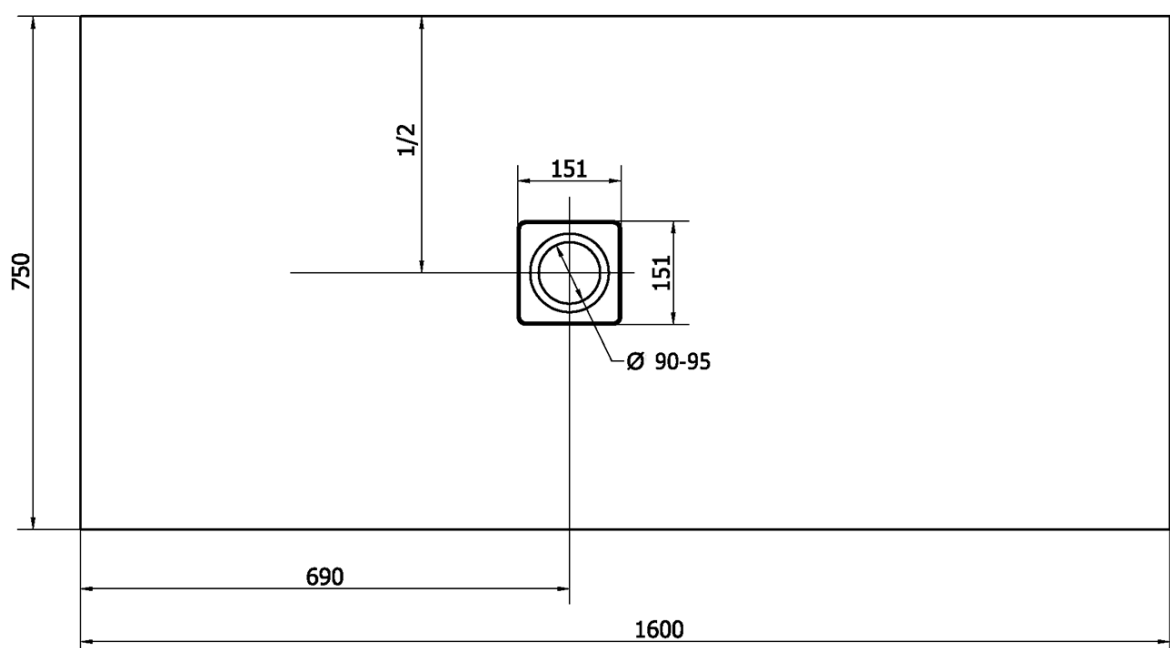

FLEXIA sprchová vanička z liateho mramoru s možnosťou úpravy rozmeru 160x75cm

Objednací kód: 72921

Základné informácie

Značka: Polysan

Séria: FLEXIA

Rozmery

Dĺžka: 1600 mm

Šírka: 750 mm

Výška: 35 mm

Vlastnosti

Farba: Biela

Materiál: Liaty mramor

Tvar: Obdĺžnikové

Priemer odpadu: 90 mm

Hmotnosť / ks: 64.0 kg

Balenie: 1 ks

Záruka: 2 roky

Odporúčame prikúpiť

1 ks FLEXIA vaničkový sifón, otvor vaničky 90mm, DN40, nerez mat (Objednací kód: 17731)

Technický list

----- STRANA ŘEZU
CUTTED EDGE