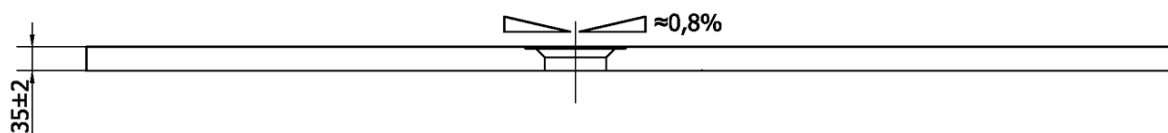

Výška: 35 mm

Vlastnosti

Farba: Biela

Materiál: Liaty mramor

Tvar: Obdĺžnikové

Priemer odpadu: 90 mm

Hmotnosť / ks: 64.0 kg

Balenie: 1 ks

Záruka: 2 roky

Odporúčame prikúpiť

1 ks FLEXIA vaničkový sifón, otvor vaničky 90mm, DN40, nerez mat (Objednací kód: 17731)

Technický list

----- STRANA ŘEZU
CUTTED EDGE