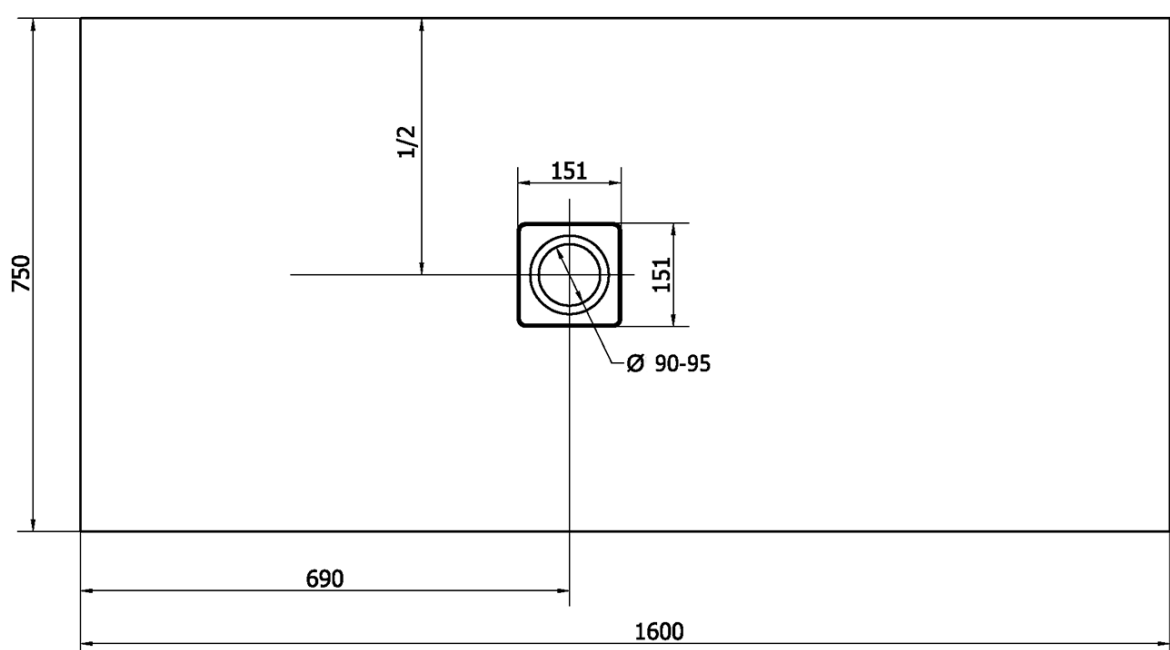

FLEXIA sprchová vanička z liateho mramoru s možnosťou úpravy rozmeru 160x75cm

Objednací kód: 72921

Základné informácie

Značka: Polysan

Séria: FLEXIA

Rozmery

Dĺžka: 1600 mm

Šírka: 750 mm

Výška: 35 mm

Vlastnosti

Farba: Biela

Materiál: Liaty mramor

Tvar: Obdĺžnikové

Priemer odpadu: 90 mm

Hmotnosť / ks: 64.0 kg

Balenie: 1 ks

Záruka: 2 roky

Odporúčame prikúpiť

1 ks FLEXIA vaničkový sifón, otvor vaničky 90mm, DN40, nerez mat (Objednací kód: 17731)

Technický list

STRANA ŘEZU
CUTTED EDGE