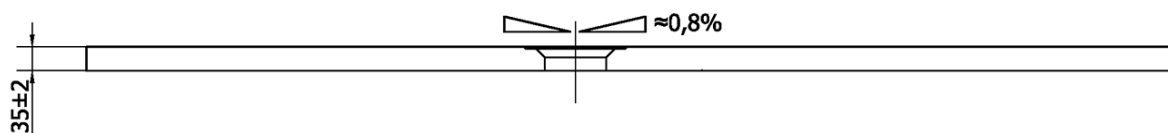

Výška: 35 mm

Vlastnosti

Farba: Biela

Materiál: Liaty mramor

Tvar: Obdĺžnikové

Priemer odpadu: 90 mm

Hmotnosť / ks: 64.0 kg

Balenie: 1 ks

Záruka: 2 roky

Odporúčame prikúpiť

1 ks FLEXIA vaničkový sifón, otvor vaničky 90mm, DN40, nerez mat (Objednací kód: 17731)

Technický list

STRANA ŘEZU
CUTTED EDGE