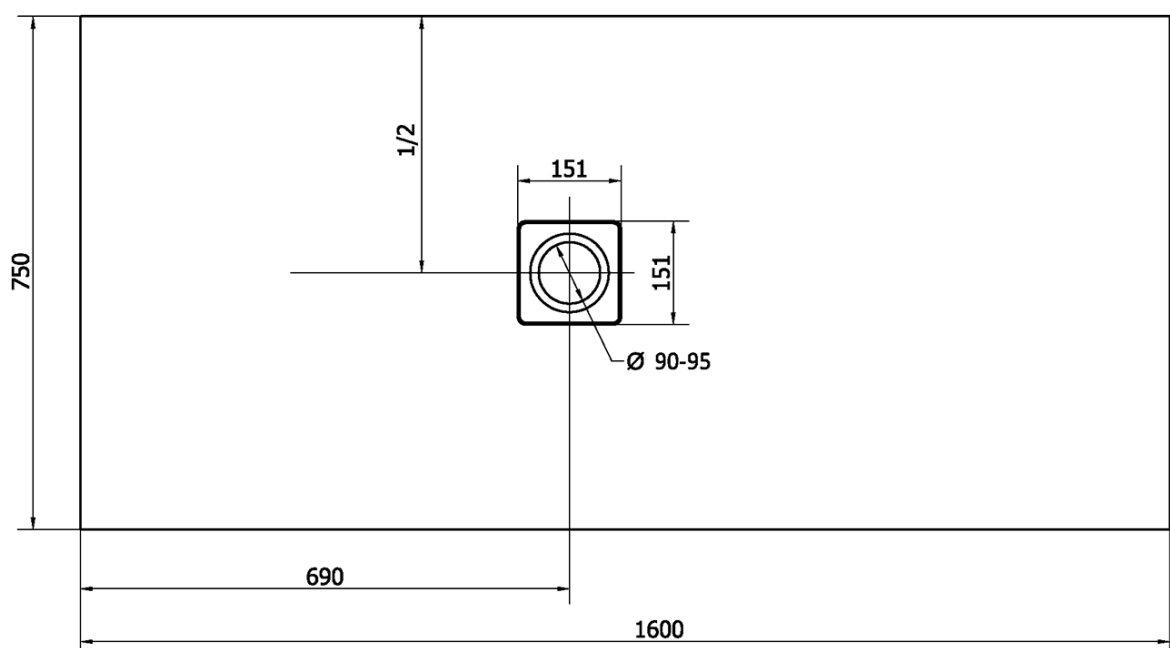

## Rozmery

Dĺžka: 1600 mm

Šírka: 750 mm

Výška: 35 mm

## Vlastnosti

Farba: Biela

Materiál: Liaty mramor

Tvar: Obdĺžnikové

Priemer odpadu: 90 mm

Hmotnosť / ks: 64.0 kg

Balenie: 1 ks

Záruka: 2 roky

## Odporúčame prikúpiť

1 ks FLEXIA vaničkový sifón, otvor vaničky 90mm, DN40, nerez mat (Objednací kód: 17731)

Technický list

-----  
STRANA ŘEZU  
CUTTED EDGE