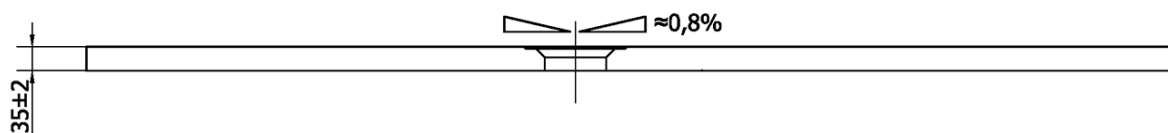

Technický list

STRANA ŘEZU
CUTTED EDGE