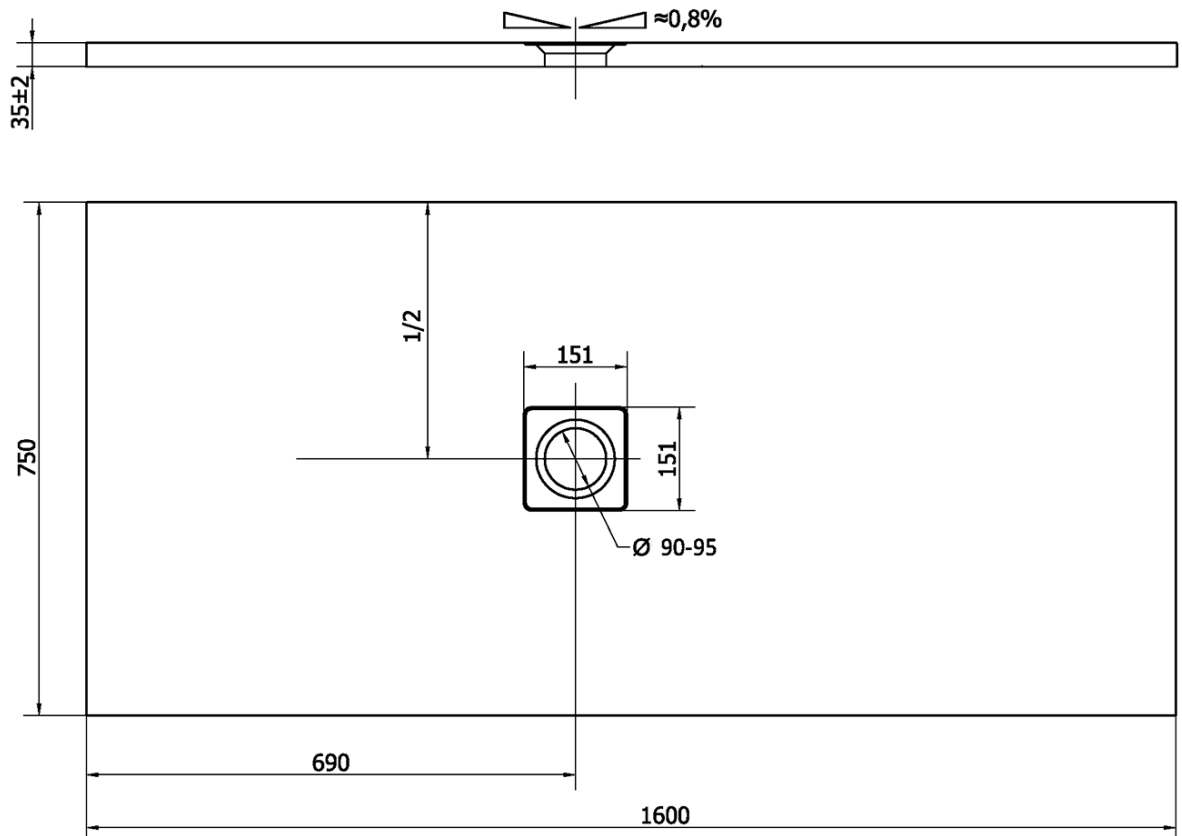

FLEXIA sprchová vanička z liateho mramoru s možnosťou úpravy rozmeru 160x75cm

Objednací kód: 72921

Základné informácie

Značka: Polysan

Séria: FLEXIA

Rozmery

Dĺžka: 1600 mm

Šírka: 750 mm

Výška: 35 mm

Vlastnosti

Farba: Biela

Materiál: Liaty mramor

Tvar: Obdĺžnikové

Priemer odpadu: 90 mm

Hmotnosť / ks: 64.0 kg

Balenie: 1 ks

Záruka: 2 roky

Odporúčame prikúpiť

1 ks FLEXIA vaničkový sifón, otvor vaničky 90mm, DN40, nerez mat (Objednací kód: 17731)

FLEXIA sprchová vanička z liateho mramoru s
možnosťou úpravy rozmeru 160x75cm

Technický list

----- STRANA ŘEZU
CUTTED EDGE