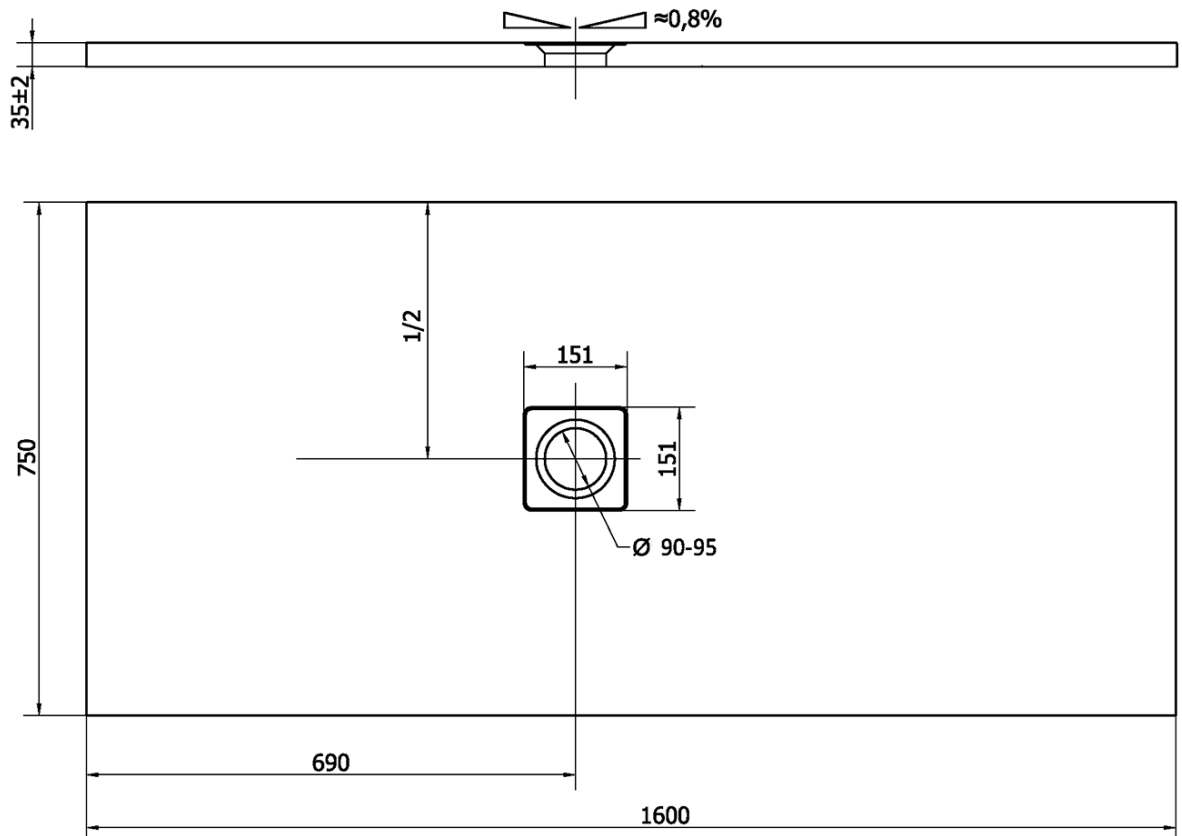

FLEXIA sprchová vanička z liateho mramoru s možnosťou úpravy rozmeru 160x75cm

Objednací kód: 72921

Základné informácie

Značka: Polysan

Séria: FLEXIA

Rozmery

Dĺžka: 1600 mm

Šírka: 750 mm

Výška: 35 mm

Vlastnosti

Farba: Biela

Materiál: Liaty mramor

Tvar: Obdĺžnikové

Priemer odpadu: 90 mm

Hmotnosť / ks: 64.0 kg

Balenie: 1 ks

Záruka: 2 roky

Odporúčame prikúpiť

1 ks FLEXIA vaničkový sifón, otvor vaničky 90mm, DN40, nerez mat (Objednací kód: 17731)

Technický list

----- STRANA ŘEZU
CUTTED EDGE