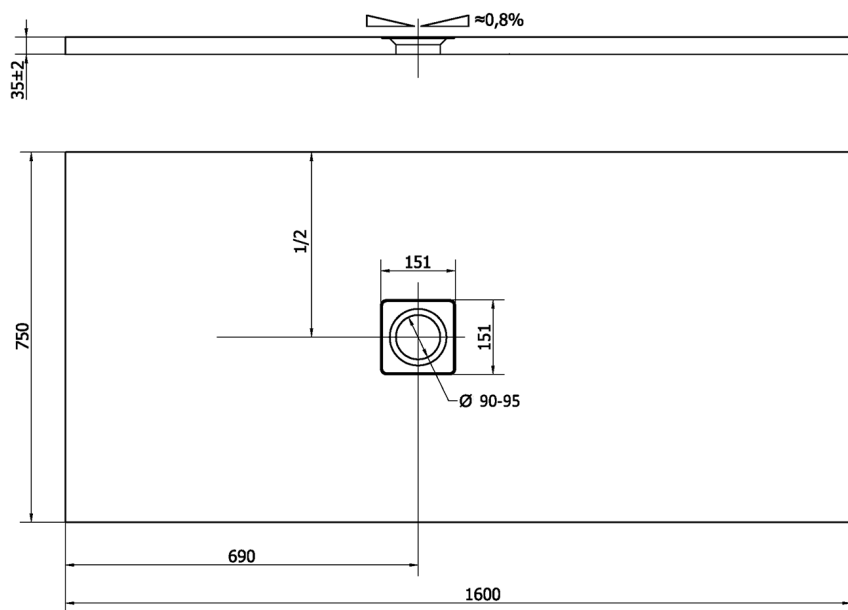

FLEXIA sprchová vanička z liateho mramoru s možnosťou úpravy rozmeru 160x75cm

Objednací kód: 72921

Rozmery

Dĺžka: 1600 mm

Šírka: 750 mm

Výška: 35 mm

Vlastnosti

Farba: Biela

Materiál: Liaty mramor

Záruka: 2 roky

Technický list

----- STRANA ŘEZU
CUTTED EDGE