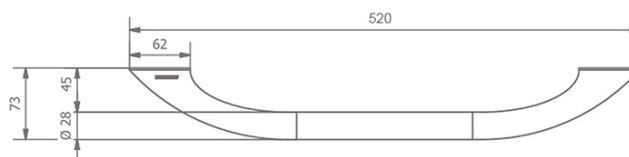

Pevnostné madlo, 450mm, bronz

Objednací kód: ML45

Rozmery

Šírka: 520 mm

Výška: 33 mm

Hĺbka: 73 mm

Vlastnosti

Farba: Bronz

Materiál: Mosadz

Záruka: 2 roky

Technický list

max.nosnost: 150kg