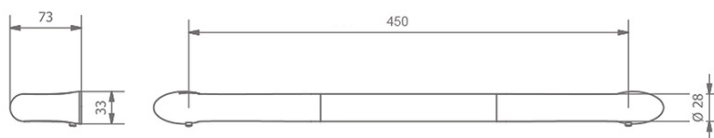

Pevnostné madlo, 450mm, bronz

Objednací kód: ML45

Rozmery

Šírka: 520 mm

Výška: 33 mm

Hĺbka: 73 mm

Vlastnosti

Farba: Bronz

Materiál: Mosadz

Záruka: 2 roky

Technický list

max.nosnost: 150kg