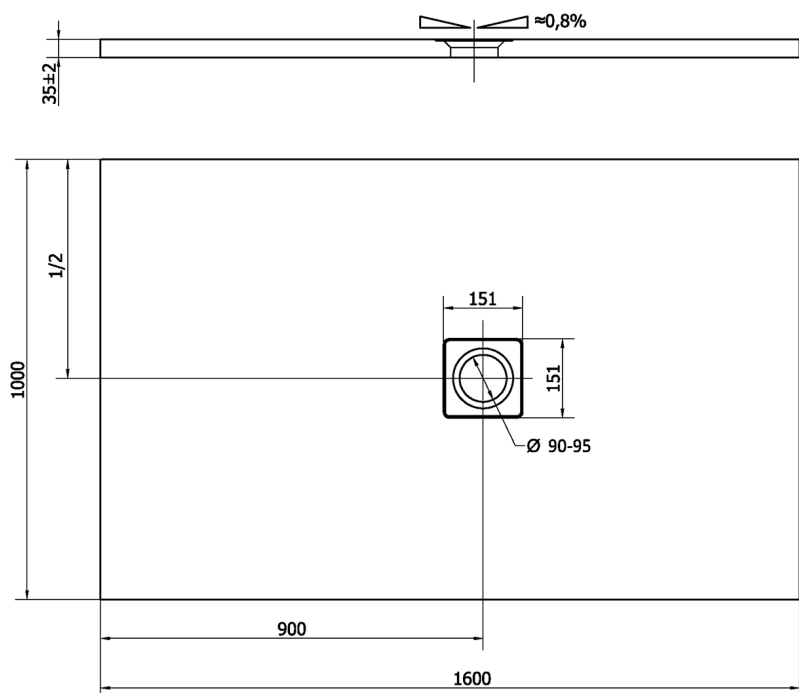

FLEXIA sprchová vanička z liateho mramoru s možnosťou úpravy rozmeru 160x100cm

Objednací kód: 72920

Rozmery

Dĺžka: 1600 mm

Šírka: 1000 mm

Výška: 35 mm

Vlastnosti

Farba: Biela

Materiál: Liaty mramor

Záruka: 2 roky

Technický list

----- STRANA ŘEZU
CUTTED EDGE