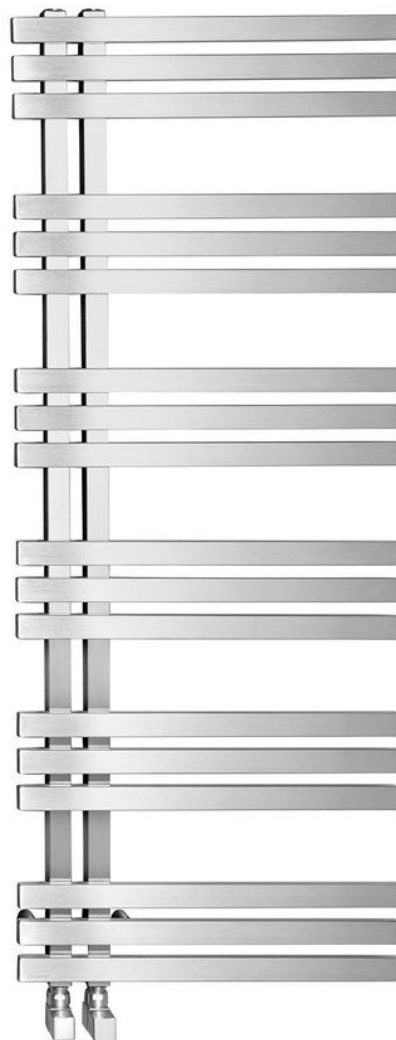

Objednací kód: NR613

Základné informácie

Značka: Sapho
Séria: VISTA

Rozmery

Šírka: 500 mm
Výška: 1190 mm
Objem: 4.98 l

Vlastnosti

Farba: Brúsená nerez
Materiál: Nerez
Tvar: Tvar E
Inštalácia: Otočné o 180°
Odporúčaná el. vykurovacia tyč: 300 W
Možnosť vykurovania: Elektrické vykurovanie, Kombinované vykurovanie, Ústredné vykurovanie

Rozteč pripojenia 50 mm: Nesymetrické (na bok)

Rozteč pripojenia: 50 mm
Výkon: 307 W
Teplotný spád: 75/65/20 °C
Hmotnosť / ks: 9.95 kg
Balenie: 1 ks
Záruka: 2 roky

Náhradné diely

Odvzdušňovací zátka G1/2" celokovová (Objednací kód: 26169)