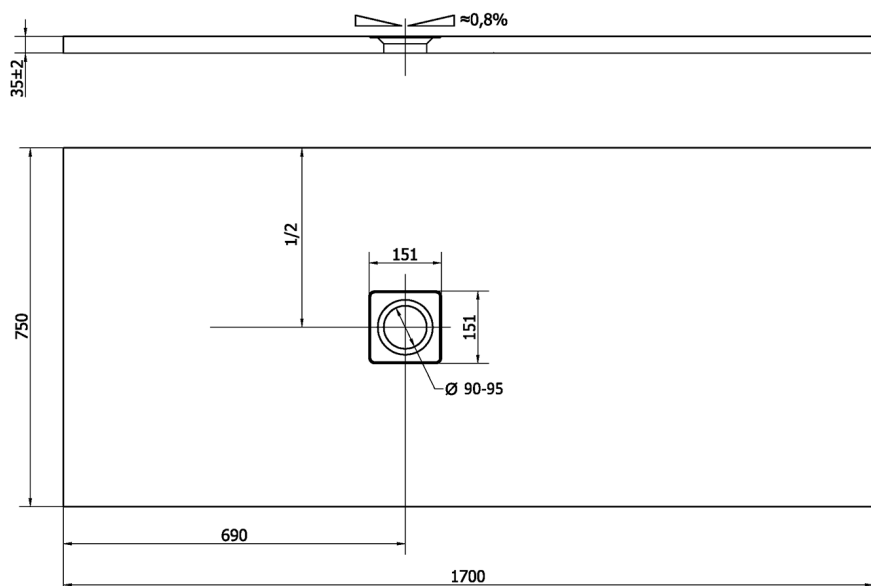

FLEXIA sprchová vanička z liateho mramoru s možnosťou úpravy rozmeru 170x75cm

Objednací kód: 72919

Rozmery

Dĺžka: 1700 mm

Šírka: 750 mm

Výška: 35 mm

Vlastnosti

Farba: Biela

Materiál: Liaty mramor

Záruka: 2 roky

Technický list

----- STRANA ŘEZU
CUTTED EDGE