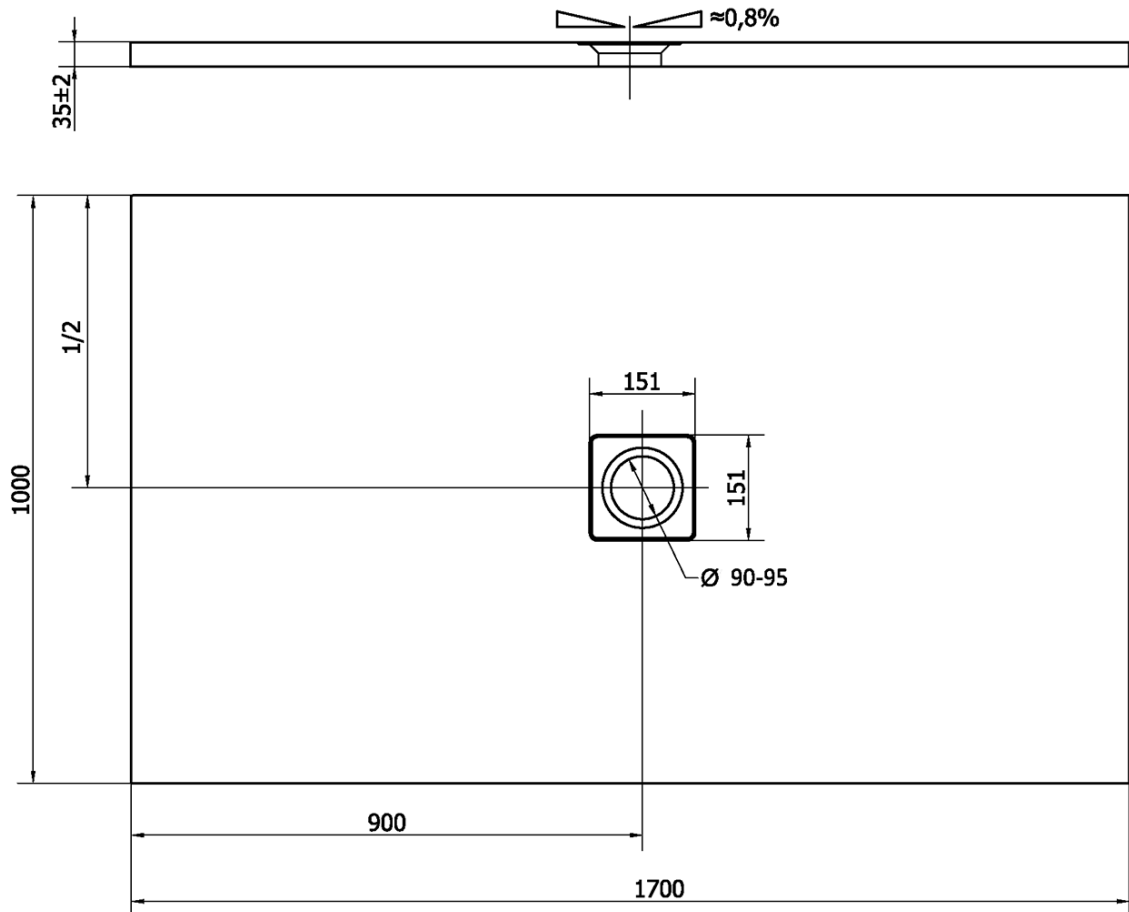

FLEXIA sprchová vanička z liateho mramoru s možnosťou úpravy rozmeru 170x100cm

Objednací kód: 72918

Základné informácie

Značka: Polysan

Séria: FLEXIA

Rozmery

Dĺžka: 1700 mm

Šírka: 1000 mm

Výška: 35 mm

Vlastnosti

Farba: Biela

Materiál: Liaty mramor

Tvar: Obdĺžnikové

Priemer odpadu: 90 mm

Hmotnosť / ks: 89.0 kg

Balenie: 1 ks

Záruka: 2 roky

Odporúčame prikúpiť

1 ks FLEXIA vaničkový sifón, otvor vaničky 90mm, DN40, nerez mat (Objednací kód: 17731)

Technický list

----- STRANA ŘEZU
CUTTED EDGE