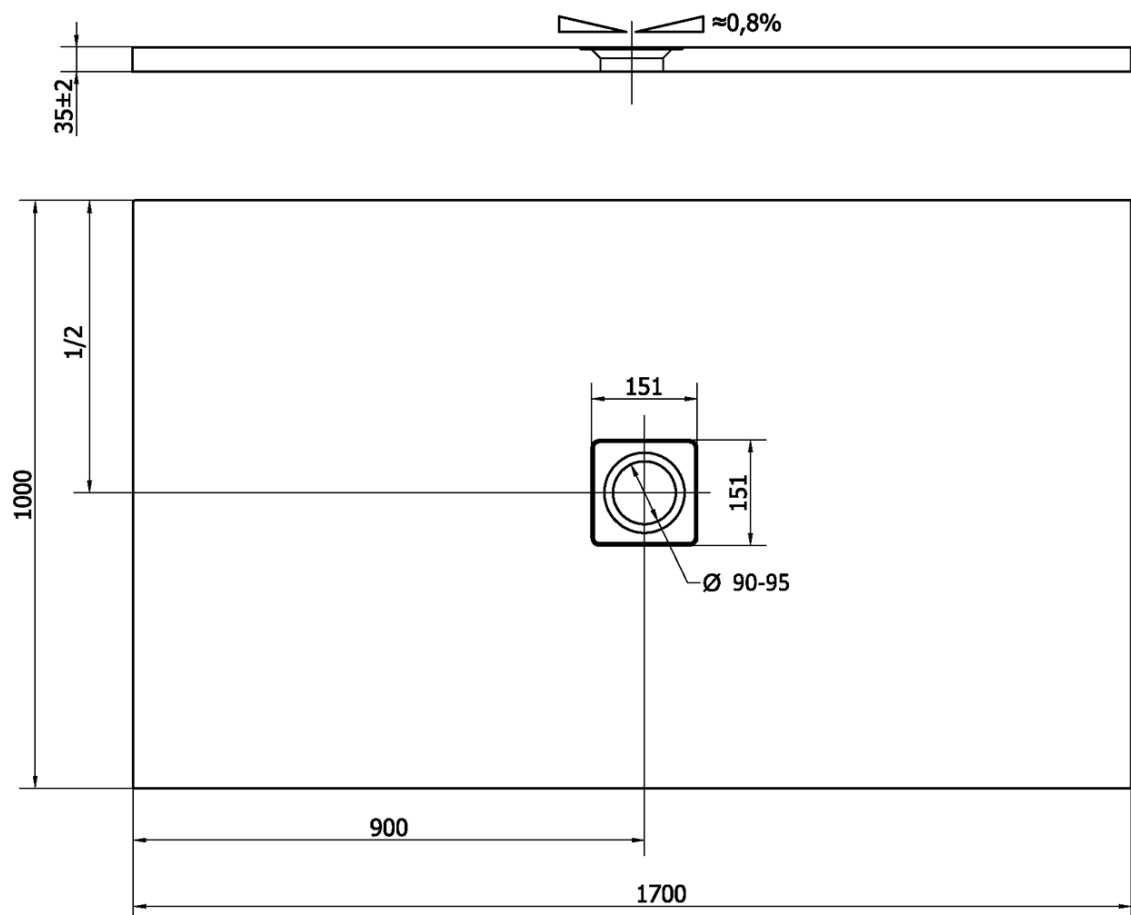

FLEXIA sprchová vanička z liateho mramoru s možnosťou úpravy rozmeru 170x100cm

Objednací kód: 72918

Základné informácie

Značka: Polysan

Séria: FLEXIA

Rozmery

Dĺžka: 1700 mm

Šírka: 1000 mm

Výška: 35 mm

Vlastnosti

Farba: Biela

Materiál: Liaty mramor

Tvar: Obdĺžnikové

Priemer odpadu: 90 mm

Hmotnosť / ks: 89.0 kg

Balenie: 1 ks

Záruka: 2 roky

Odporúčame prikúpiť

1 ks FLEXIA vaničkový sifón, otvor vaničky 90mm, DN40, nerez mat (Objednací kód: 17731)

Technický list

----- STRANA ŘEZU
CUTTED EDGE