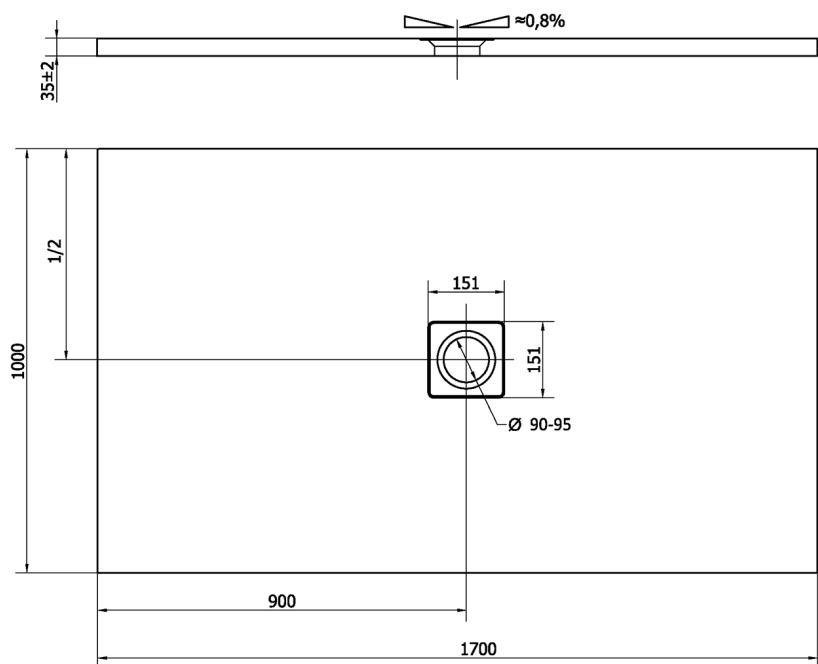

FLEXIA sprchová vanička z liateho mramoru s možnosťou úpravy rozmeru 170x100cm

Objednací kód: 72918

Rozmery

Dĺžka: 1700 mm
Šírka: 1000 mm
Výška: 35 mm

Vlastnosti

Farba: Biela
Materiál: Liaty mramor
Záruka: 2 roky

Technický list

----- STRANA ŘEZU
CUTTED EDGE