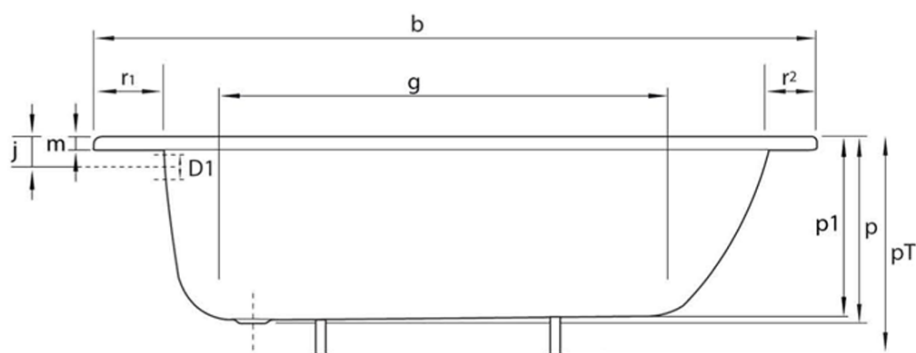

Technický list

mm	b	c	D1	D2	f	g	i	l	m	p/p1	PT	j	k	r1/r2/r3
V120x70	1200	700	51	54	1040	680	550	380	30	390/364	540/620	65	290	100/50/70
V140x70	1400	700	51	54		860	550	380	30	390/370	540/620	65	290	100/50/70
V150x70	1500	700	51	54		960	550	380	30	390/373	540/620	65	290	100/50/70
V160x70	1600	700	51	54		1060	550	380	30	390/367	540/620	65	290	100/50/70
V170x70	1700	700	51	54		1160	550	380	30	390/367	540/620	65	290	100/50/70
V105x65	1050	650	51	54	900	700	550	350	26	370/348	570	65	300	70/70/50