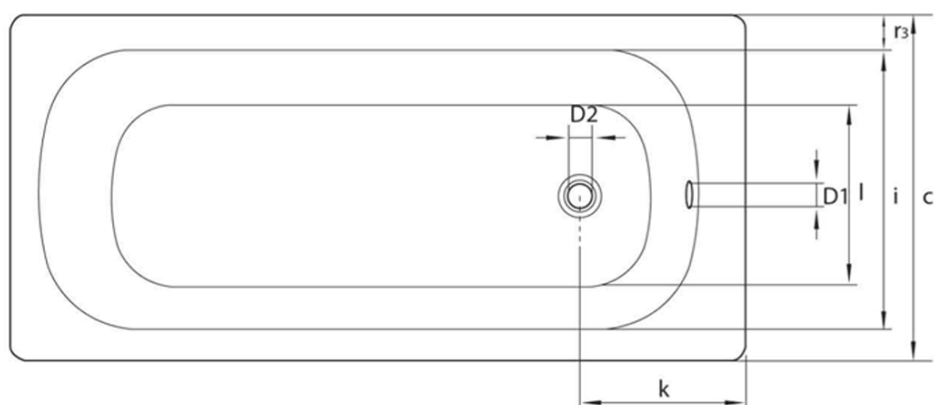

Technický list

mm	b	c	D1	D2	f	g	i	l	m	p/p1	PT	j	k	r1/r2/r3
V120x70	1200	700	51	54	1040	680	550	380	30	390/364	540/620	65	290	100/50/70
V140x70	1400	700	51	54		860	550	380	30	390/370	540/620	65	290	100/50/70
V150x70	1500	700	51	54		960	550	380	30	390/373	540/620	65	290	100/50/70
V160x70	1600	700	51	54		1060	550	380	30	390/367	540/620	65	290	100/50/70
V170x70	1700	700	51	54		1160	550	380	30	390/367	540/620	65	290	100/50/70
V105x65	1050	650	51	54	900	700	550	350	26	370/348	570	65	300	70/70/50