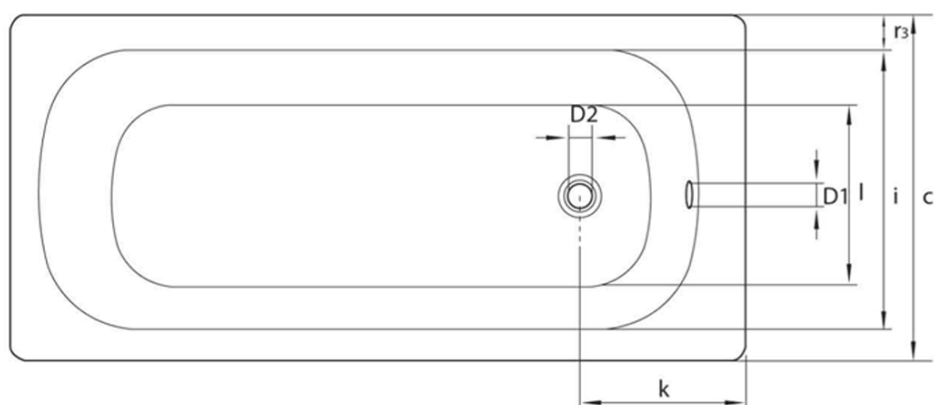

Objednací kód: V105X65

Základné informácie

Značka: SMAVIT

Rozmery

Dĺžka: 1050 mm

Šírka: 650 mm

Výška: 390 mm

Objem: 90 l

Vlastnosti

Farba: Biela

Materiál: Oceľ/Smalt

Tvar: Obdĺžnikové

Inštalácia: Vstavaná (na obmurovanie)

Priemer odpadu: 52 mm

Hmotnosť / ks: 17.37 kg

Balenie: 1 ks

Záruka: 2 roky

Odporúčame prikúpiť

1 ks Podperná konštrukcia k vaniam V105x65 a V105x70 (Objednací kód: PIED 105)

Náhradné diely

REMALLE opravný smalt, 8ml, biela (Objednací kód: REM0)

Technický list

mm	b	c	D1	D2	f	g	i	l	m	p/p1	PT	j	k	r1/r2/r3
V120x70	1200	700	51	54	1040	680	550	380	30	390/364	540/620	65	290	100/50/70
V140x70	1400	700	51	54		860	550	380	30	390/370	540/620	65	290	100/50/70
V150x70	1500	700	51	54		960	550	380	30	390/373	540/620	65	290	100/50/70
V160x70	1600	700	51	54		1060	550	380	30	390/367	540/620	65	290	100/50/70
V170x70	1700	700	51	54		1160	550	380	30	390/367	540/620	65	290	100/50/70
V105x65	1050	650	51	54	900	700	550	350	26	370/348	570	65	300	70/70/50