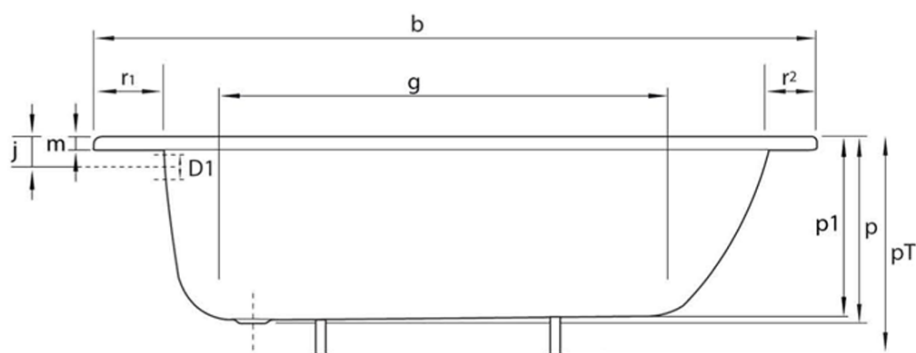

Objednací kód: V105X65

Základné informácie

Značka: SMAVIT

Rozmery

Dĺžka: 1050 mm

Šírka: 650 mm

Výška: 390 mm

Objem: 90 l

Vlastnosti

Farba: Biela

Materiál: Oceľ/Smalt

Tvar: Obdĺžnikové

Inštalácia: Vstavaná (na obmurovanie)

Priemer odpadu: 52 mm

Hmotnosť / ks: 17.37 kg

Balenie: 1 ks

Záruka: 2 roky

Odporúčame prikúpiť

1 ks Podperná konštrukcia k vaniam V105x65 a V105x70 (Objednací kód: PIED 105)

Náhradné diely

REMALLE opravný smalt, 8ml, biela (Objednací kód: REM0)

Technický list

mm	b	c	D1	D2	f	g	i	l	m	p/p1	PT	j	k	r1/r2/r3
V120x70	1200	700	51	54	1040	680	550	380	30	390/364	540/620	65	290	100/50/70
V140x70	1400	700	51	54		860	550	380	30	390/370	540/620	65	290	100/50/70
V150x70	1500	700	51	54		960	550	380	30	390/373	540/620	65	290	100/50/70
V160x70	1600	700	51	54		1060	550	380	30	390/367	540/620	65	290	100/50/70
V170x70	1700	700	51	54		1160	550	380	30	390/367	540/620	65	290	100/50/70
V105x65	1050	650	51	54	900	700	550	350	26	370/348	570	65	300	70/70/50