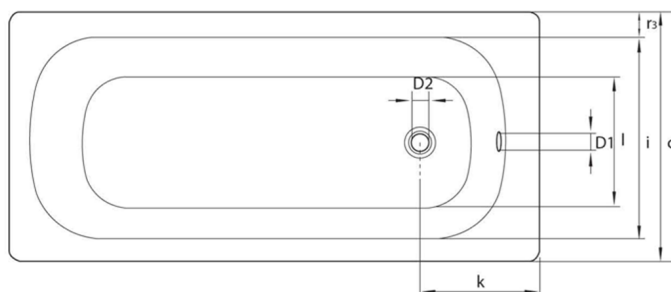

# Smaltovaná vaňa 105x65cm, biela

Objednací kód: V105X65

## Rozmery

Dĺžka: 1050 mm  
 Šírka: 650 mm  
 Výška: 390 mm  
 Objem: 90 l

## Technický list

mm	b	c	D1	D2	f	g	i	l	m	p/p1	PT	j	k	r1/r2/r3
V120x70	1200	700	51	54	1040	680	550	380	30	390/364	540/620	65	290	100/50/70
V140x70	1400	700	51	54		860	550	380	30	390/370	540/620	65	290	100/50/70
V150x70	1500	700	51	54		960	550	380	30	390/373	540/620	65	290	100/50/70
V160x70	1600	700	51	54		1060	550	380	30	390/367	540/620	65	290	100/50/70
V170x70	1700	700	51	54		1160	550	380	30	390/367	540/620	65	290	100/50/70
V105x65	1050	650	51	54	900	700	550	350	26	370/348	570	65	300	70/70/50