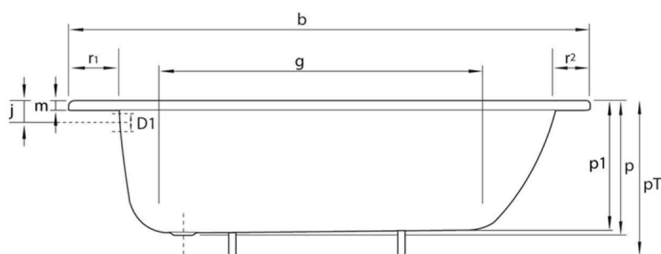

## Rozmery

Dĺžka: 1050 mm  
 Šírka: 650 mm  
 Výška: 390 mm  
 Objem: 90 l

## Technický list

mm	b	c	D1	D2	f	g	i	l	m	p/p1	PT	j	k	r1/r2/r3
V120x70	1200	700	51	54	1040	680	550	380	30	390/364	540/620	65	290	100/50/70
V140x70	1400	700	51	54		860	550	380	30	390/370	540/620	65	290	100/50/70
V150x70	1500	700	51	54		960	550	380	30	390/373	540/620	65	290	100/50/70
V160x70	1600	700	51	54		1060	550	380	30	390/367	540/620	65	290	100/50/70
V170x70	1700	700	51	54		1160	550	380	30	390/367	540/620	65	290	100/50/70
V105x65	1050	650	51	54	900	700	550	350	26	370/348	570	65	300	70/70/50