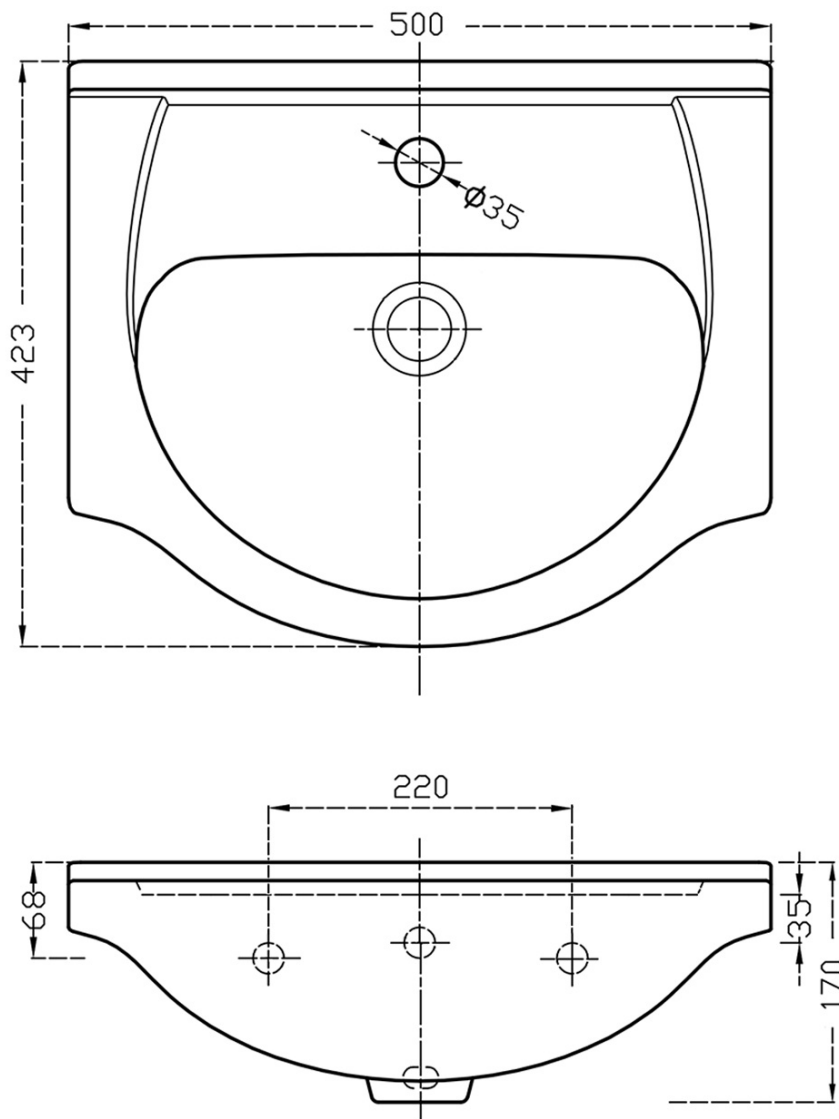

SIMPLEX ECO 50 umývadlová skrinka vrátane umývadla

47x83,5x29cm

Objednací kód: SIME500

Základné informácie

Značka: Aqualine
Séria: SIMPLEX ECO

Rozmery

Šírka: 470 mm
Výška: 834 mm
Hĺbka: 301 mm

Vlastnosti

Farba: Biela
Materiál: MDF/lamino
Inštalácia: Na postavenie
Typ skrinky: Dvierka
Typ umývadla: Klasické umývadlo
Výbava: Nutná montáž
Balenie obsahuje: Umývadlo
Hmotnosť / ks: 12.0 kg
Balenie: 1 ks
Záruka: 2 roky

Náhradné diely

SIMPLEX ECO sada náhradných dielov (Objednací kód: NDSIMPE-01)

SIMPLEX ECO 50 umývadlová skrinka vrátane umývadla
47x83,5x29cm

Technický list

SIMPLEX ECO 50 umývadlová skrinka vrátane umývadla

47x83,5x29cm