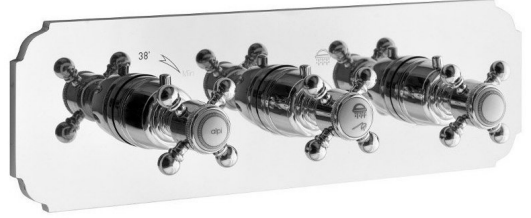

SASSARI podomietková sprchová termostat. batéria, 3 výstupy, bronz

Objednací kód: SR393BR

Rozmery

Šírka: 350 mm

Výška: 110 mm

Vlastnosti

Farba: Bronz

Materiál: Mosadz

Záruka: 5 rokov