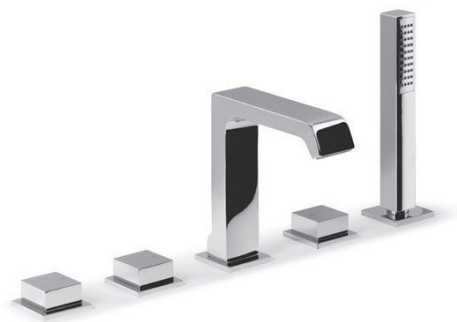

INFINITI pětprvková batéria na okraj vane, chróm

Objednací kód: IFTECH5

Základné informácie

Značka: Sapho

Rozmery

Šírka: 450 mm

Výška: 218 mm

Hĺbka: 170 mm

Vlastnosti

Farba: Chróm

Materiál: Mosadz

Tvar: Hranaté

Inštalácia: Na okraj vane

Druh ovládania: Kohútik

Výška výtoku: 148 mm

Hmotnosť / ks: 5.448 kg

Balenie: 1 ks

Záruka: 5 rokov

Náhradné diely

Uzatvárací keramický vršok pre IFTECH a GOTECH (Objednací kód: VT020)