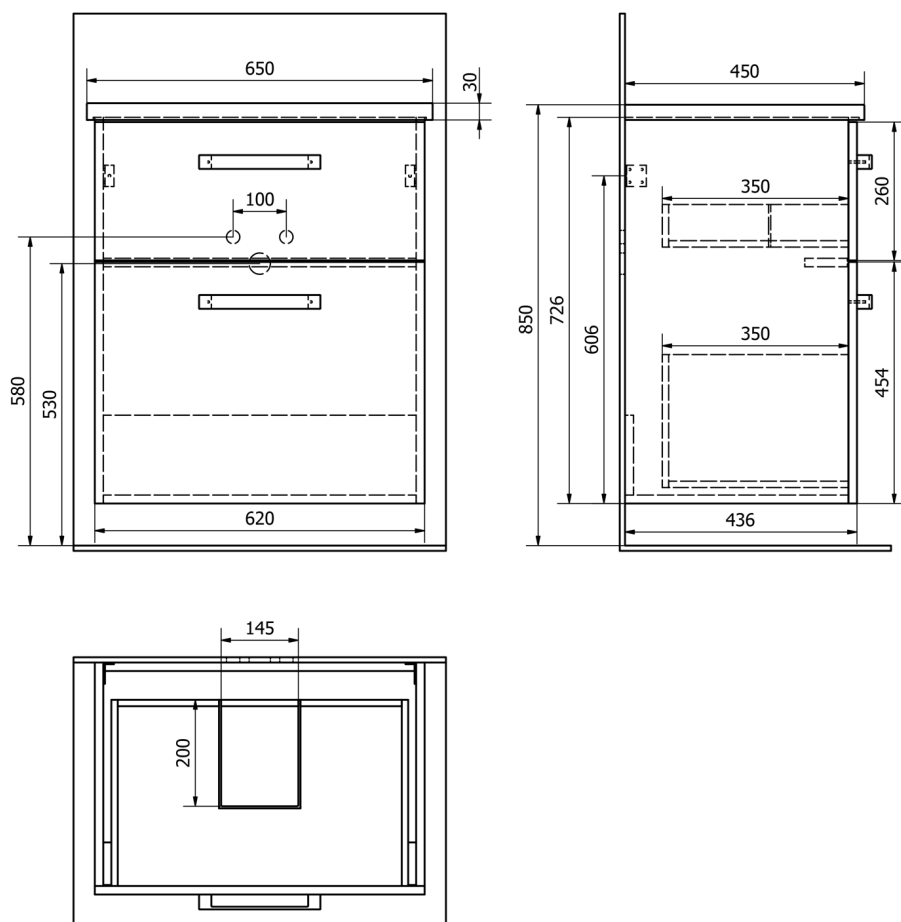

VEGA umývadlová skrinka 62x72,6x43,8cm, 2x zásuvka, dub platin

Objednací kód: VG863

Rozměry

Šířka: 620 mm

Výška: 726 mm

Hĺbka: 436 mm

Vlastnosti

Farba: Hnedá

Dekor: Dub platin

Materiál: MDF/lamino

Záruka: 2 roky

Technický list

VEGA umývadlová skrinka 62x72,6x43,8cm, 2x zásuvka, dub platin