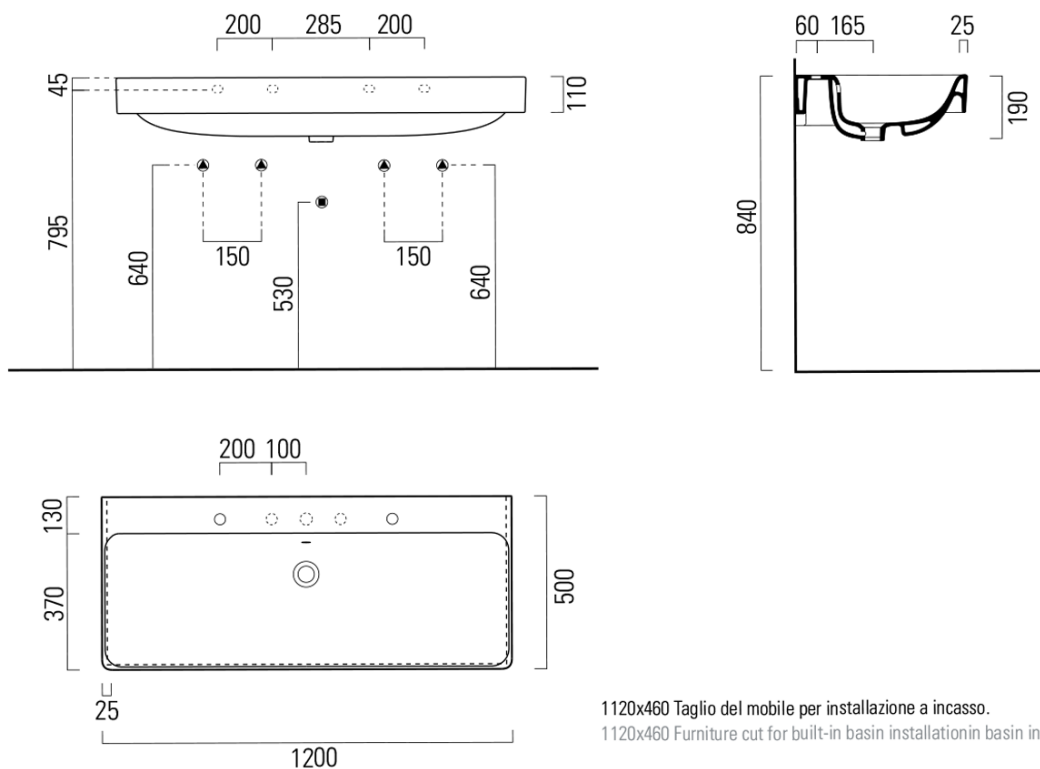

Objednací kód: 9024211

Základné informácie

Značka: GSI
Séria: SAND

Rozmery

Šírka: 1200 mm
Výška: 190 mm
Hĺbka: 500 mm

Vlastnosti

Farba: Biela
Materiál: Keramika
Inštalácia: Do nábytku, Nástenné-skrutky
Typ umývadla: Dvojumývadlo
Počet otvorov pre batériu: 2 otvory
Prepad: ÁNO
Tvar: Obdĺžnik
Výbava: ExtraGlaze
Hmotnosť / ks: 40.0 kg
Balenie: 1 ks
Záruka: 2 roky

Odporúčame prikúpiť

1 ks GSI umývadlová výpusť 5/4", click-clack, keramická zátka, biela (Objednací kód: PCS11)

Technický list

1120x460 Taglio del mobile per installazione a incasso.
1120x460 Furniture cut for built-in basin installation in basin installation.