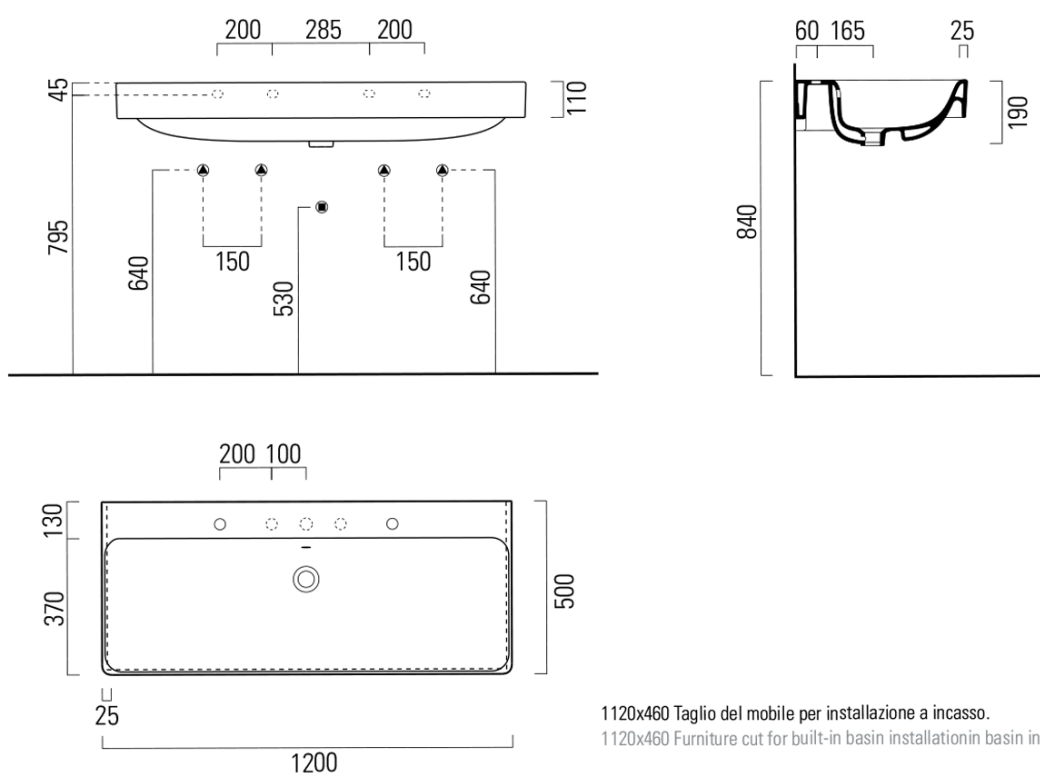

SAND keramické dvojumývadlo 120x50 cm, biela ExtraGlaze

Objednací kód: 9024211

Rozmery

Šírka: 1200 mm

Výška: 190 mm

Hĺbka: 500 mm

Vlastnosti

Záruka: 2 roky

Farba: Biela

Materiál: Keramika

Technický list

1120x460 Taglio del mobile per installazione a incasso.
1120x460 Furniture cut for built-in basin installation in basin installation.