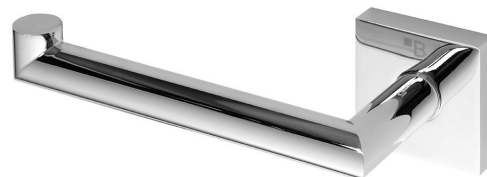

X-SQUARE držiak toaletního papáieru, chróm l'avý

SAPHO

Objednací kód: XQ703

Rozmery

Šírka: 180 mm
Výška: 55 mm
Hĺbka: 70 mm

Vlastnosti

Farba: Chróm
Materiál: Mosadz
Záruka: 10 rokov

Technický list