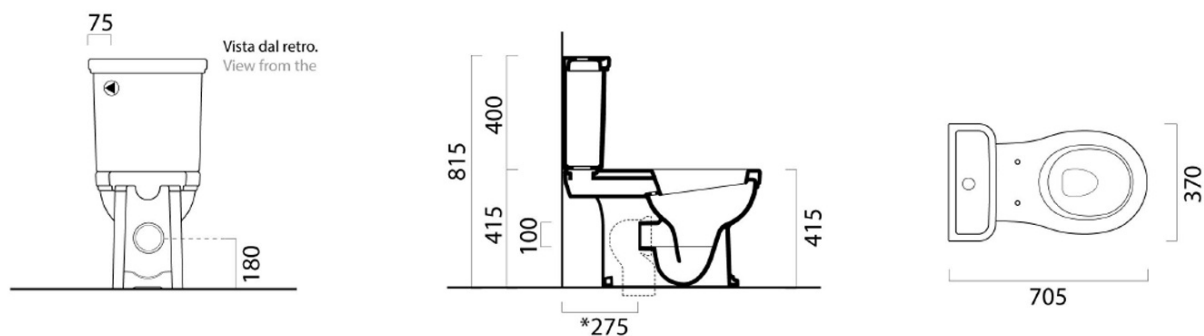

## Rozmery

**Šírka:** 415 mm  
**Výška:** 815 mm  
**Hĺbka:** 705 mm

## Vlastnosti

**Farba:** Biela  
**Materiál:** Keramika  
**Technológia splachovania:** Standard  
**Objem splachovacej vody:** Splachovanie 3 l, Splachovanie 6 l  
**Tvar:** Retro  
**Výbava:** ExtraGlaze, Odpad spodný, Odpad zadný  
**Balenie neobsahuje:** WC sedátko  
**Hmotnosť / ks:** 46.833 kg  
**Balenie:** 3 ks  
**Záruka:** 2 roky

## Odporúčame prikúpiť

1 ks CLASSIC WC sedátko, Soft Close, biela/chróm (Objednací kód: MSC87CN11)

Technický list

Raccordi di scarico - Flushing connections	Codici - Codes	Interasse - Distance
	MCURVA	* 275
	MCURVAS	* Da 250 a 320 mm * From 250 to 320 mm
	MCURVA90	* Da 80 a 230 mm * From 80 to 230 mm