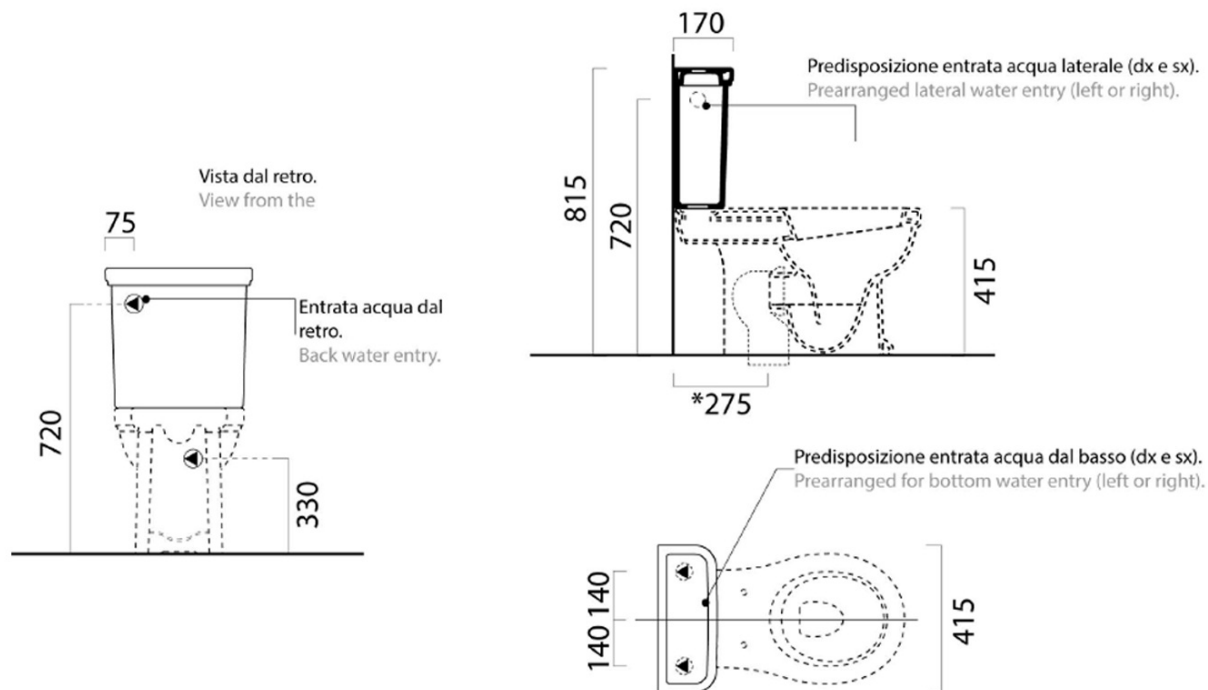

## Rozmery

**Šírka:** 415 mm  
**Výška:** 815 mm  
**Hĺbka:** 705 mm

## Vlastnosti

**Farba:** Biela  
**Materiál:** Keramika  
**Technológia splachovania:** Standard  
**Objem splachovacej vody:** Splachovanie 3 l, Splachovanie 6 l  
**Tvar:** Retro  
**Výbava:** ExtraGlaze, Odpad spodný, Odpad zadný  
**Balenie neobsahuje:** WC sedátko  
**Hmotnosť / ks:** 46.833 kg  
**Balenie:** 3 ks  
**Záruka:** 2 roky

## Odporúčame prikúpiť

1 ks CLASSIC WC sedátko, Soft Close, biela/chróm (Objednací kód: MSC87CN11)

Technický list

Raccordi di scarico - Flushing connections	Codici - Codes	Interasse - Distance
	MCURVA	* 275
	MCURVAS	* Da 250 a 320 mm * From 250 to 320 mm
	MCURVA90	* Da 80 a 230 mm * From 80 to 230 mm