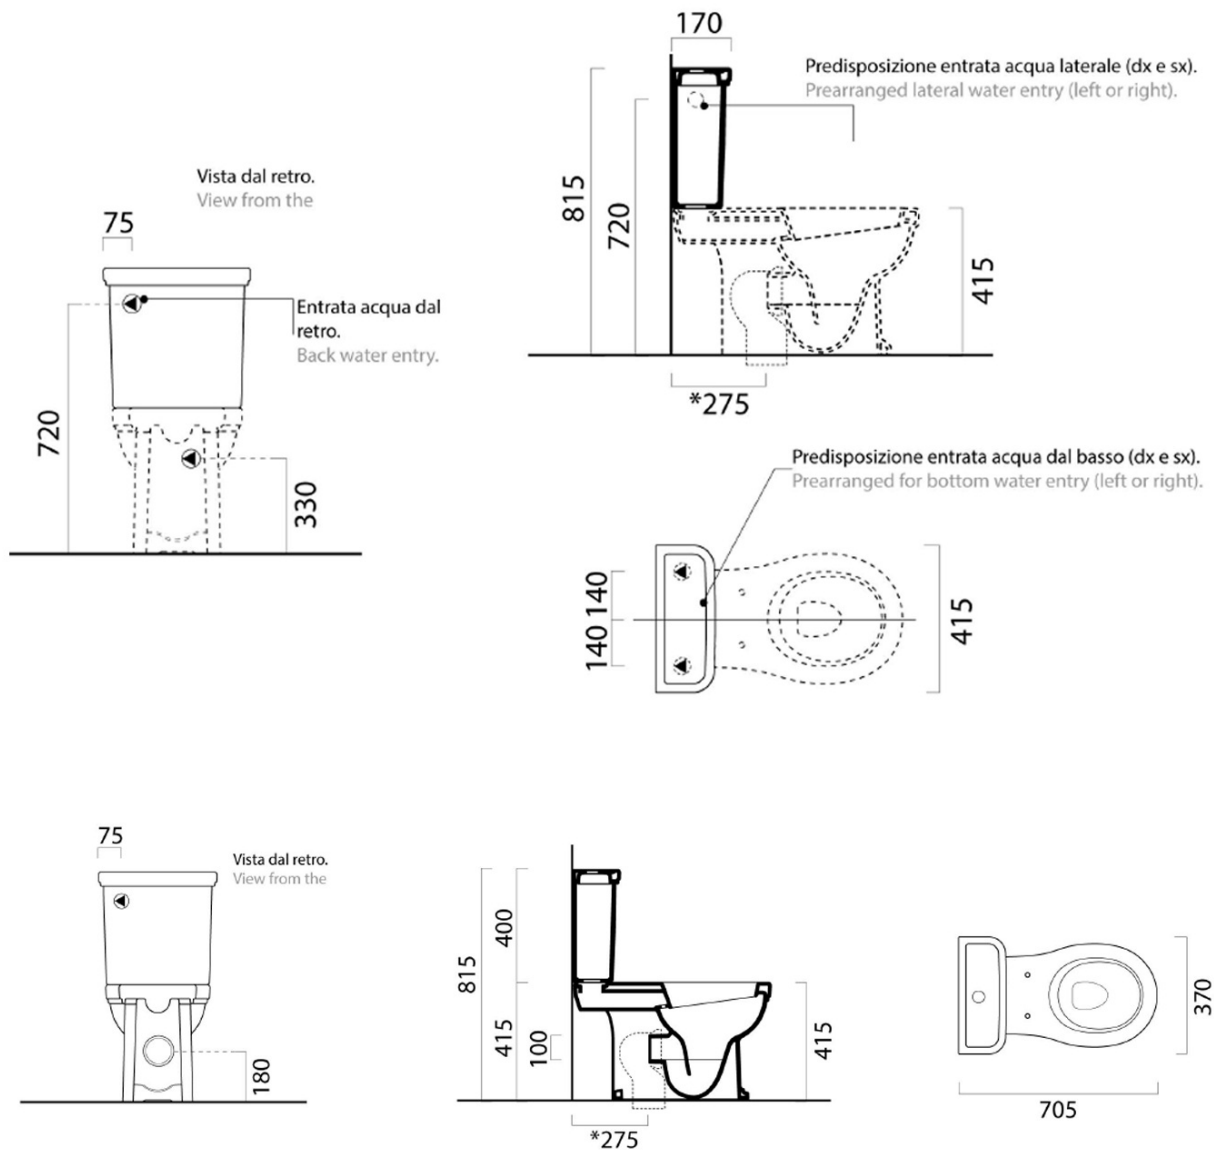

Objednací kód: WCSET06-CLASSIC

Základné informácie

Značka: GSI
Séria: CLASSIC

Rozmery

Šírka: 415 mm
Výška: 815 mm
Hĺbka: 705 mm

Vlastnosti

Farba: Biela
Materiál: Keramika
Technológia splachovania: Standard
Objem splachovacej vody: Splachovanie 3 l, Splachovanie 6 l
Tvar: Retro
Výbava: ExtraGlaze, Odpad spodný, Odpad zadný
Balenie neobsahuje: WC sedátko
Hmotnosť / ks: 46.833 kg
Balenie: 3 ks
Záruka: 2 roky

Odporúčame prikúpiť

1 ks CLASSIC WC sedátko, Soft Close, biela/chróm (Objednací kód: MSC87CN11)

Technický list

Raccordi di scarico - Flushing connections	Codici - Codes	Interasse - Distance
	MCURVA	+ 275
	MCURVAS	* Da 250 a 320 mm * From 250 to 320 mm
	MCURVA90	* Da 80 a 230 mm * From 80 to 230 mm