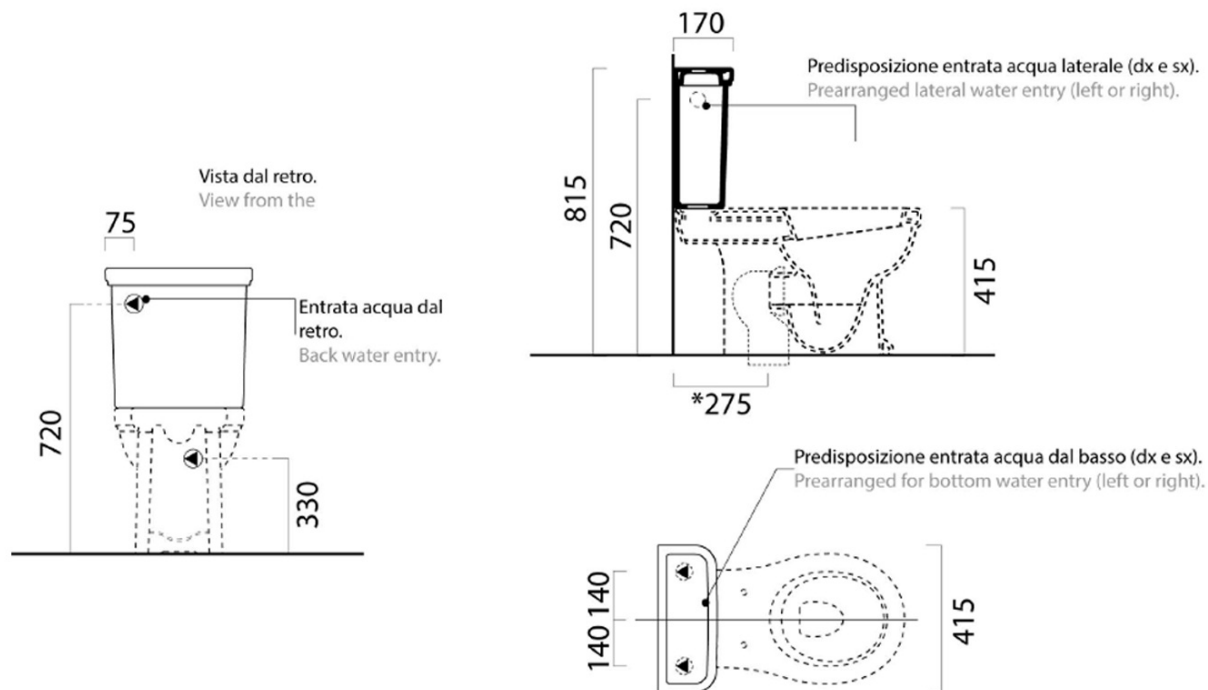

Objednací kód: WCSET06-CLASSIC

Základné informácie

Značka: GSI
Séria: CLASSIC

Rozmery

Šírka: 415 mm
Výška: 815 mm
Hĺbka: 705 mm

Vlastnosti

Farba: Biela
Materiál: Keramika
Technológia splachovania: Standard
Objem splachovacej vody: Splachovanie 3 l, Splachovanie 6 l
Tvar: Retro
Výbava: ExtraGlaze, Odpad spodný, Odpad zadný
Balenie neobsahuje: WC sedátko
Hmotnosť / ks: 46.833 kg
Balenie: 3 ks
Záruka: 2 roky

Odporúčame prikúpiť

1 ks CLASSIC WC sedátko, Soft Close, biela/chróm (Objednací kód: MSC87CN11)

Technický list

Raccordi di scarico - Flushing connections	Codici - Codes	Interasse - Distance
	MCURVA	* 275
	MCURVAS	* Da 250 a 320 mm * From 250 to 320 mm
	MCURVA90	* Da 80 a 230 mm * From 80 to 230 mm