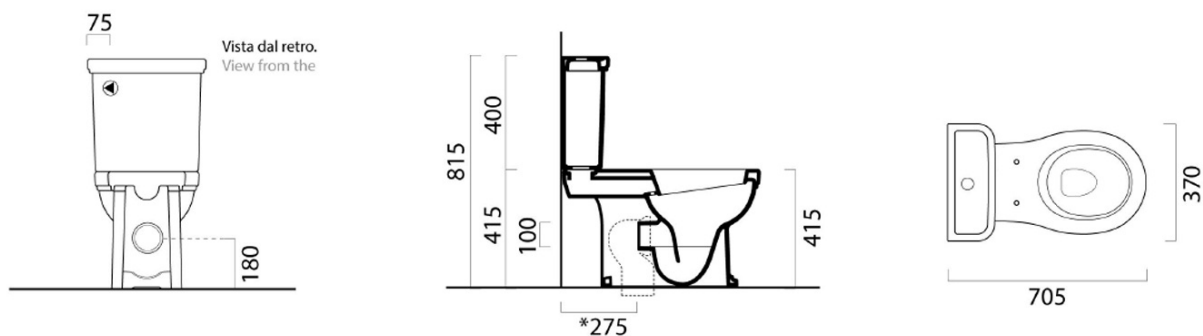

Objednací kód: WCSET06-CLASSIC

Základné informácie

Značka: GSI
Séria: CLASSIC

Rozmery

Šírka: 415 mm
Výška: 815 mm
Hĺbka: 705 mm

Vlastnosti

Farba: Biela
Materiál: Keramika
Technológia splachovania: Standard
Objem splachovacej vody: Splachovanie 3 l, Splachovanie 6 l
Tvar: Retro
Výbava: ExtraGlaze, Odpad spodný, Odpad zadný
Balenie neobsahuje: WC sedátko
Hmotnosť / ks: 46.833 kg
Balenie: 3 ks
Záruka: 2 roky

Odporúčame prikúpiť

1 ks CLASSIC WC sedátko, Soft Close, biela/chróm (Objednací kód: MSC87CN11)

Technický list

Raccordi di scarico - Flushing connections	Codici - Codes	Interasse - Distance
	MCURVA	* 275
	MCURVAS	* Da 250 a 320 mm * From 250 to 320 mm
	MCURVA90	* Da 80 a 230 mm * From 80 to 230 mm