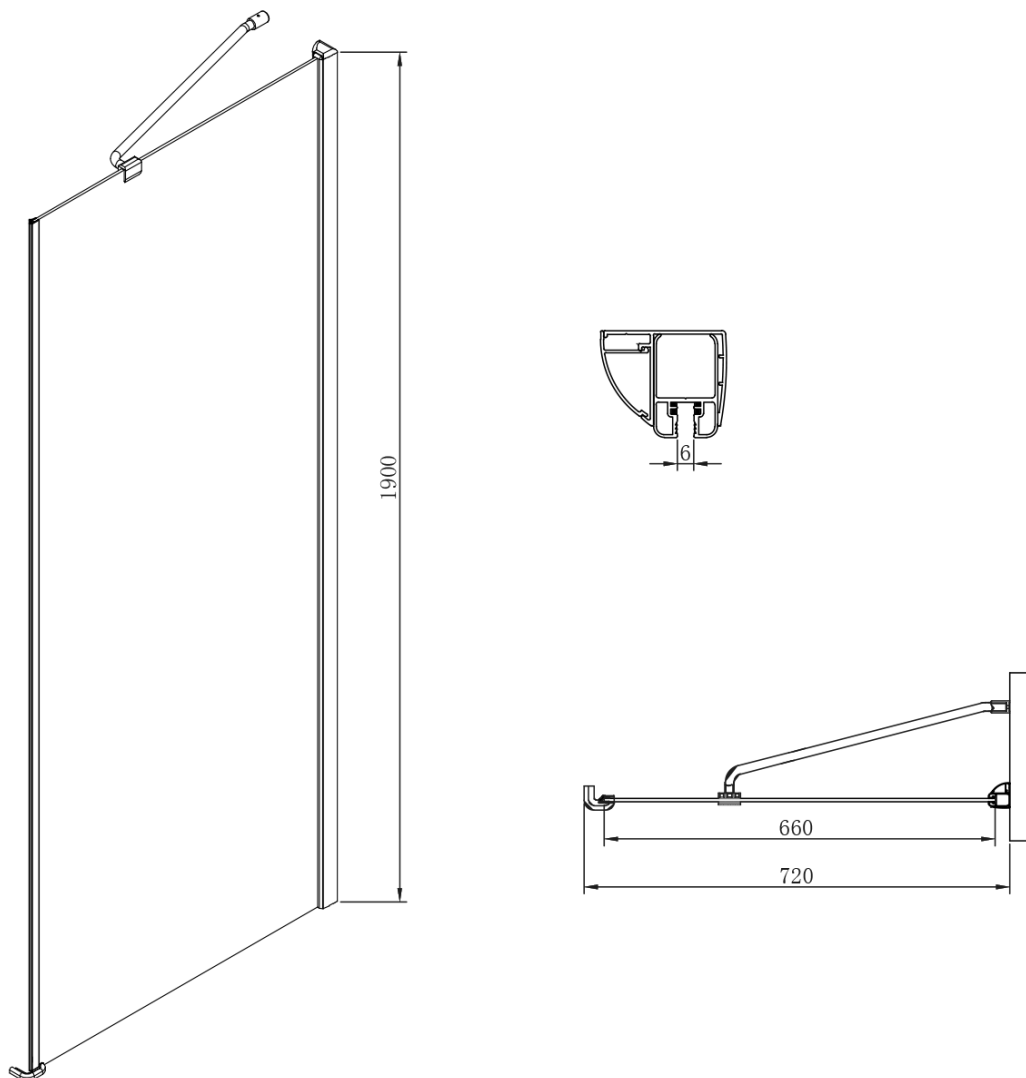

## Rozmery

Šírka: 1200 mm

Výška: 1900 mm

Hĺbka: 750 mm

## Vlastnosti

Farba profilu: Chróm - Leštený hliník

Tvar: Obdĺžnikové zásteny

Typ otvárania: Otváracie jednokrídlové

Smer otvárania: Univerzálne

Šírka vstupu: 600 mm

Typ výplne: Číre sklo

Úprava skla: Coated glass

# One obdĺžniková sprchová zástena 1200x750mm L/P varianta