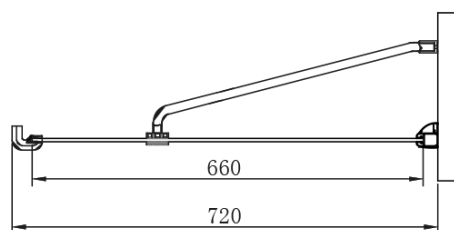

Hĺbka: 750 mm

Vlastnosti

Farba profilu: Chróm - Leštený hliník

Tvar: Obdĺžnikové zásteny

Typ otvárania: Otváracie jednokrídlové

Smer otvárania: Univerzálne

Šírka vstupu: 600 mm

Typ výplne: Číre sklo

Úprava skla: Coated glass

Hrúbka skla: 6 mm

Vlastnosti: Bezrámové prevedenie

Hmotnosť / ks: 70.5 kg

Balenie: 2 ks

Záruka: 2 roky

Náhradné diely

Držadlo štandard pre zásteny LEGRO, SIGMA, AG a ONE, pár, chróm (Objednací kód: NDGLMADLO)

One obdĺžnikov sprchov zstena 1100x750mm L/P varianta

Technick list

One obdĺžnikov sprchov zstena 1100x750mm L/P varianta