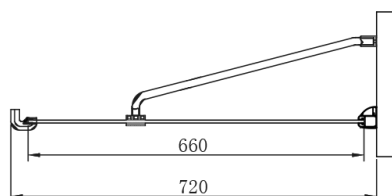

One obdĺžniková sprchová zástena 1100x750mm L/P varianta

Objednací kód: GO4811GO3575

Rozmery

Šírka: 1100 mm
Výška: 1900 mm
Hĺbka: 750 mm

Vlastnosti

Záruka: 2 roky

Technický list

One obdĺžniková sprchová zástena 1100x750mm L/P varianta