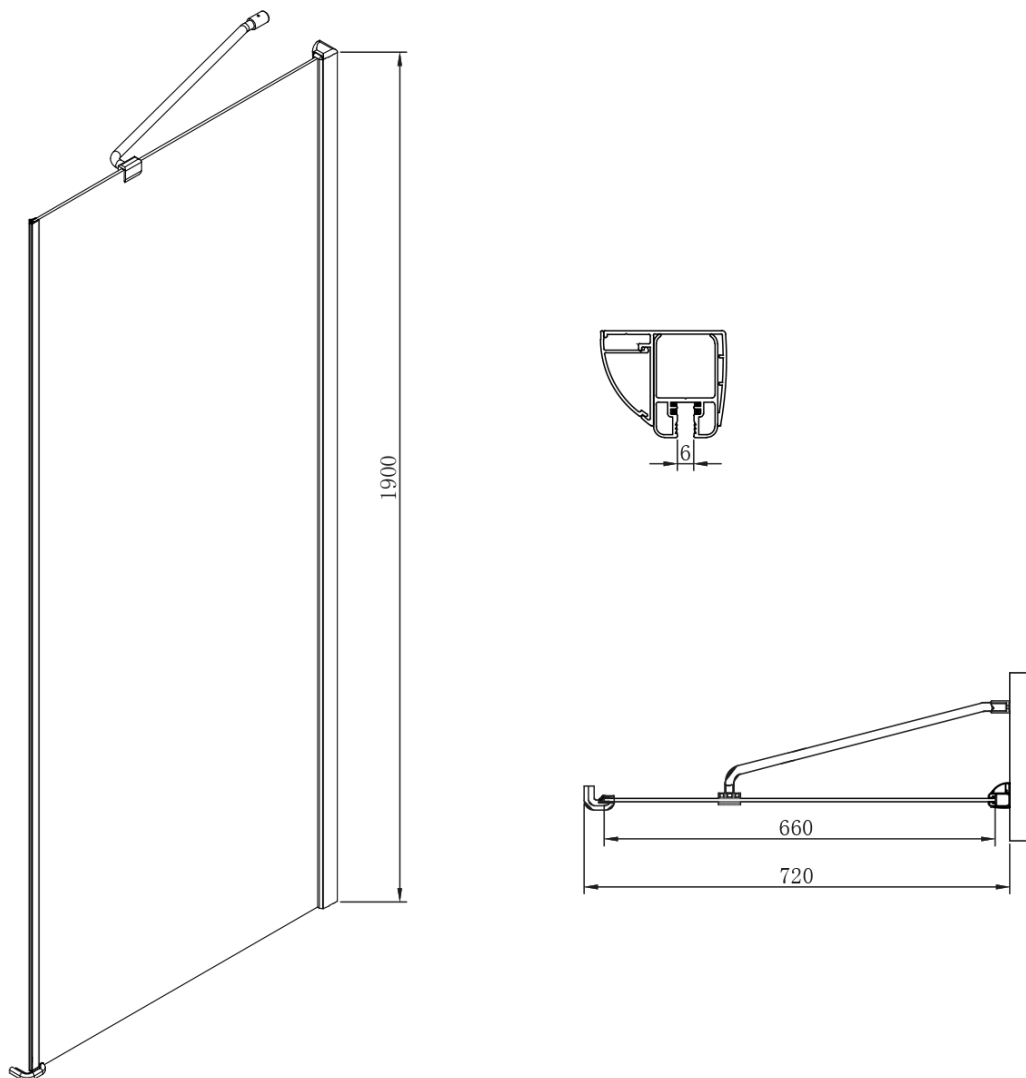

One obdĺžniková sprchová zástena 1000x750mm L/P varianta

Technický list