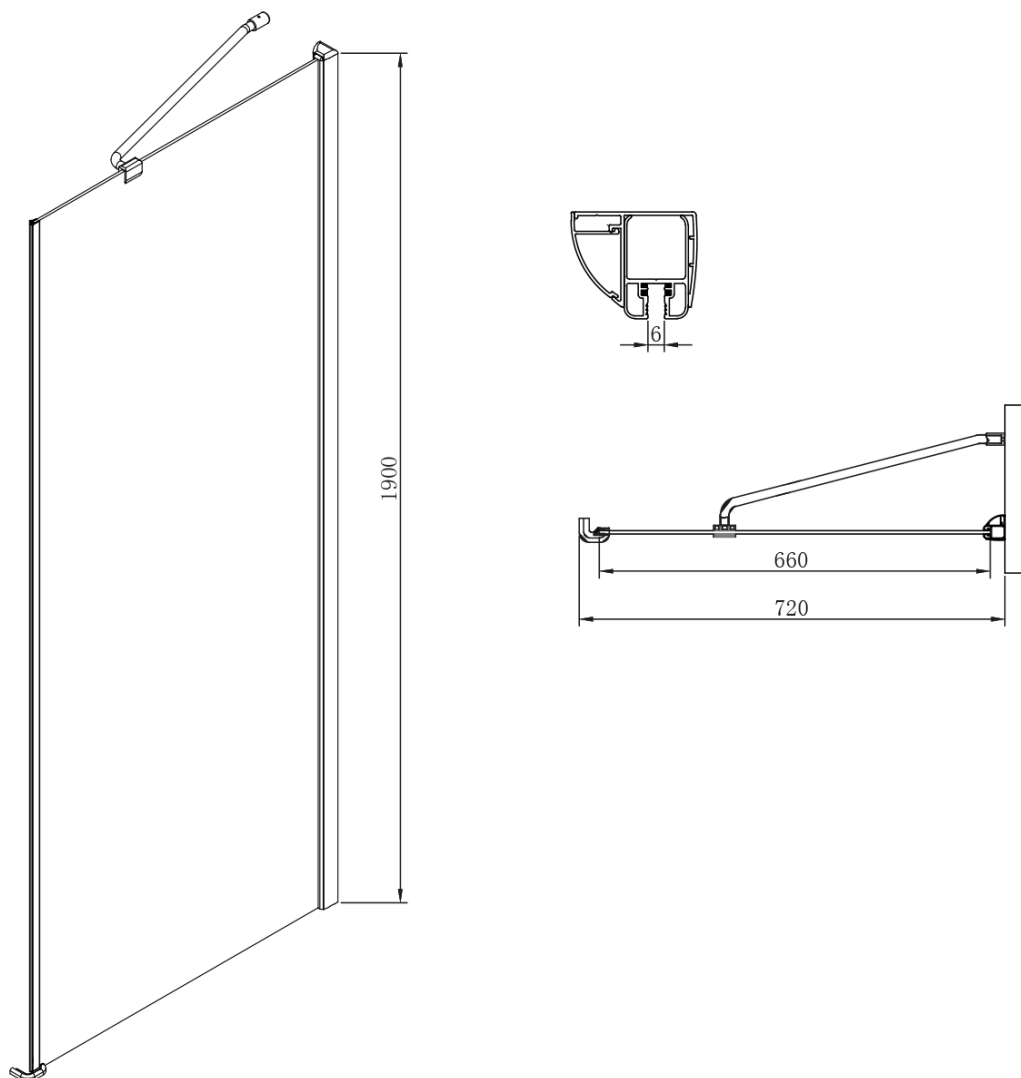

## Rozmery

Šírka: 900 mm  
Výška: 1900 mm  
Hĺbka: 750 mm

## Vlastnosti

Farba profilu: Chróm - Leštený hliník  
Tvar: Obdĺžnikové zásteny  
Typ otvárania: Otváracie jednokrídlové  
Smer otvárania: Univerzálne  
Šírka vstupu: 500 mm  
Typ výplne: Číre sklo  
Úprava skla: Coated glass  
Hrúbka skla: 6 mm  
Vlastnosti: Bezrámové prevedenie  
Hmotnosť / ks: 64.0 kg  
Balenie: 2 ks  
Záruka: 2 roky

# One obdĺžniková sprchová zástena 900x750mm L/P varianta