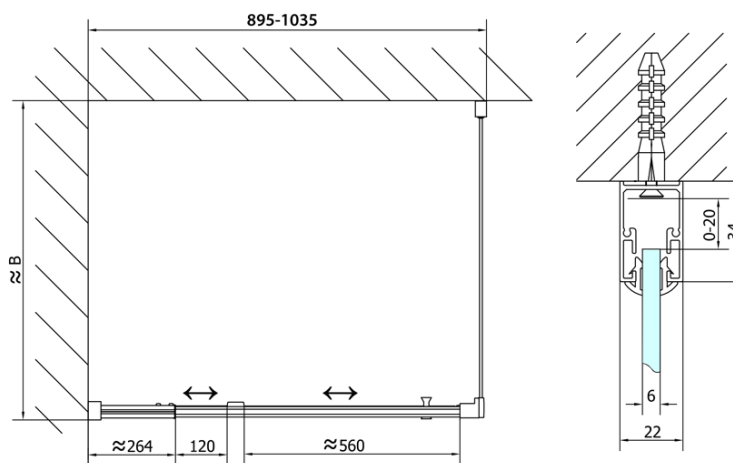

EASY obdĺžniková/štvorcová sprchová zástena pivot dvere 900-1000x1000mm L/P

Objednací kód: EL1715EL3415

Základné informácie

Značka: Polysan
Séria: EASY

Rozmery

Šírka: 1000 mm
Výška: 1900 mm
Hĺbka: 1000 mm

Vlastnosti

Farba profilu: Chróm - Leštený hliník
Tvar: Obdĺžnikové zásteny
Typ otvárania: Otváracie jednokrídlové
Smer otvárania: Univerzálne
Šírka vstupu: 560 mm
Typ výplne: Číre sklo
Hrúbka skla: 6 mm
Vlastnosti: Rámové prevedenie
Hmotnosť / ks: 62.0 kg
Balenie: 2 ks
Záruka: 2 roky

EASY obdĺžniková/štvorcová sprchová zástena pivot dvere 900-1000x1000mm L/P

Technický list

	B
EL1715-EL3115	680-700
EL1715-EL3215	780-800
EL1715-EL3315	880-900
EL1715-EL3415	980-1000