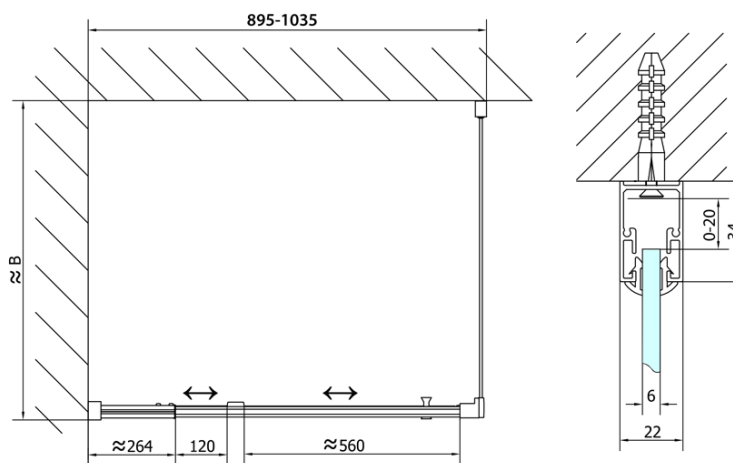

EASY obdĺžniková/štvorcová sprchová zástena pivot dvere 900-1000x1000mm L/P

Objednací kód: EL1715EL3415

Základné informácie

Značka: Polysan
Séria: EASY

Rozmery

Šírka: 1000 mm
Výška: 1900 mm
Hĺbka: 1000 mm

Vlastnosti

Farba profilu: Chróm - Leštený hliník
Tvar: Obdĺžnikové zásteny
Typ otvárania: Otváracie jednokrídlové
Smer otvárania: Univerzálne
Šírka vstupu: 560 mm
Typ výplne: Číre sklo
Hrúbka skla: 6 mm
Vlastnosti: Rámové prevedenie
Hmotnosť / ks: 62.0 kg
Balenie: 2 ks
Záruka: 2 roky

EASY obdĺžniková/štvorcová sprchová zástena pivot dvere 900-1000x1000mm L/P

Technický list

| | B |
|---------------|----------|
| EL1715-EL3115 | 680-700 |
| EL1715-EL3215 | 780-800 |
| EL1715-EL3315 | 880-900 |
| EL1715-EL3415 | 980-1000 |