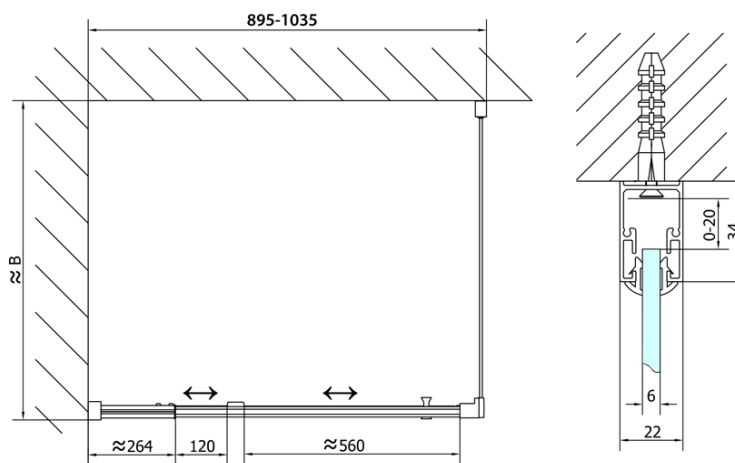

Hĺbka: 900 mm

Vlastnosti

Farba profilu: Chróm - Leštený hliník

Tvar: Obdĺžnikové zásteny

Typ otvárania: Otváracie jednokrídlové

Smer otvárania: Univerzálne

Šírka vstupu: 560 mm

Typ výplne: Číre sklo

Hrúbka skla: 6 mm

Vlastnosti: Rámové prevedenie

Hmotnosť / ks: 59.0 kg

Balenie: 2 ks

Záruka: 2 roky

EASY obdĺžniková/štvorcová sprchová zástena pivot dvere 900-1000x900mm L/P

Technický list

	B
EL1715-EL3115	680-700
EL1715-EL3215	780-800
EL1715-EL3315	880-900
EL1715-EL3415	980-1000