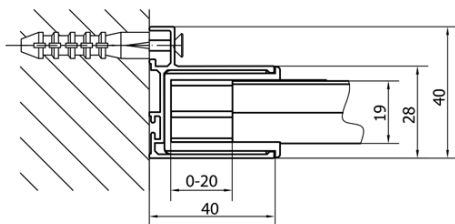

EASY obdĺžniková/štvorcová sprchová zástena pivot dvere 900-1000x900mm L/P

Objednací kód: EL1715EL3315

Základné informácie

Značka: Polysan

Séria: EASY

Rozmery

Šírka: 1000 mm

Výška: 1900 mm

Hĺbka: 900 mm

Vlastnosti

Farba profilu: Chróm - Leštený hliník

Tvar: Obdĺžnikové zásteny

Typ otvárania: Otváracie jednokrídlové

Smer otvárania: Univerzálne

Šírka vstupu: 560 mm

Typ výplne: Číre sklo

Hrúbka skla: 6 mm

Vlastnosti: Rámové prevedenie

Hmotnosť / ks: 59.0 kg

Balenie: 2 ks

Záruka: 2 roky

EASY obdĺžniková/štvorcová sprchová zástena pivot dvere 900-1000x900mm L/P

Technický list

	B
EL1715-EL3115	680-700
EL1715-EL3215	780-800
EL1715-EL3315	880-900
EL1715-EL3415	980-1000