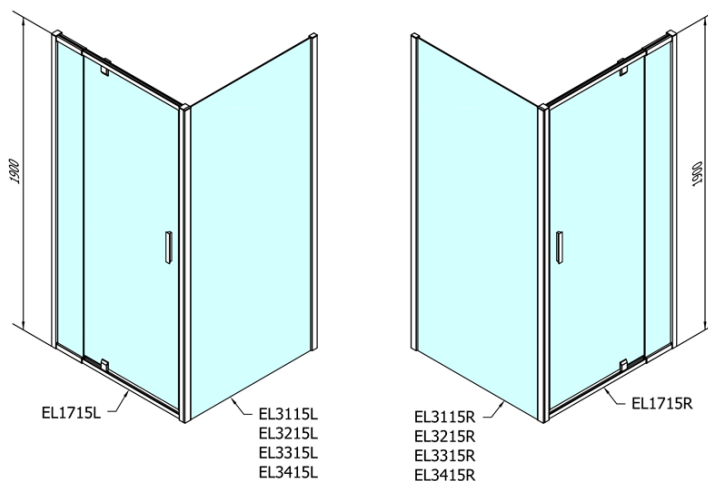

Hĺbka: 900 mm

Vlastnosti

Farba profilu: Chróm - Leštený hliník

Tvar: Obdĺžnikové zásteny

Typ otvárania: Otváracie jednokrídlové

Smer otvárania: Univerzálne

Šírka vstupu: 560 mm

Typ výplne: Číre sklo

Hrúbka skla: 6 mm

Vlastnosti: Rámové prevedenie

Hmotnosť / ks: 59.0 kg

Balenie: 2 ks

Záruka: 2 roky

EASY obdĺžniková/štvorcová sprchová zástena pivot dvere 900-1000x900mm L/P

Technický list

	B
EL1715-EL3115	680-700
EL1715-EL3215	780-800
EL1715-EL3315	880-900
EL1715-EL3415	980-1000