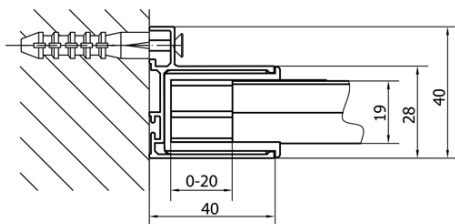

EASY obdížniková sprchová zástena pivot dvere 900-1000x800mm L/P varianta

Technický list

	B
EL1715-EL3115	680-700
EL1715-EL3215	780-800
EL1715-EL3315	880-900
EL1715-EL3415	980-1000