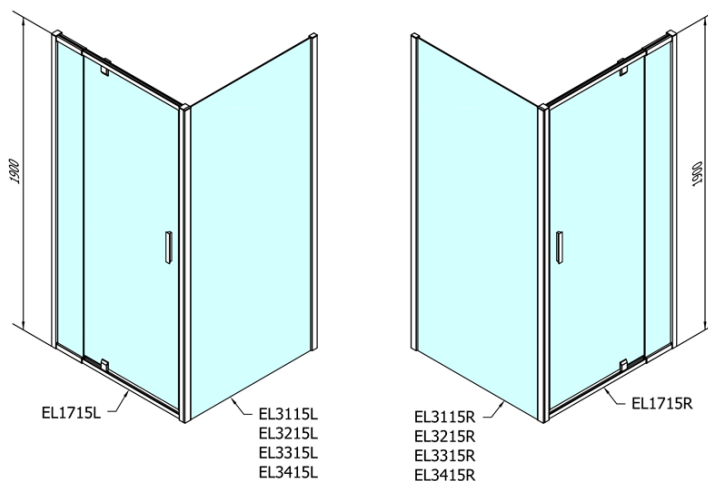

Výška: 1900 mm

Hĺbka: 800 mm

Vlastnosti

Farba profilu: Chróm - Leštený hliník

Tvar: Obdĺžnikové zásteny

Typ otvárania: Otváracie jednokrídlové

Smer otvárania: Univerzálne

Šírka vstupu: 560 mm

Typ výplne: Číre sklo

Hrúbka skla: 6 mm

Vlastnosti: Rámové prevedenie

Hmotnosť / ks: 56.0 kg

Balenie: 2 ks

Záruka: 2 roky

EASY obdĺžniková sprchová zástena pivot dvere 900-1000x800mm L/P varianta

Technický list

	B
EL1715-EL3115	680-700
EL1715-EL3215	780-800
EL1715-EL3315	880-900
EL1715-EL3415	980-1000