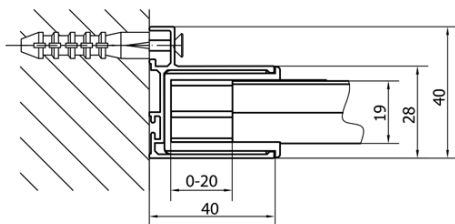

Výška: 1900 mm

Hĺbka: 800 mm

Vlastnosti

Farba profilu: Chróm - Leštený hliník

Tvar: Obdĺžnikové zásteny

Typ otvárania: Otváracie jednokrídlové

Smer otvárania: Univerzálne

Šírka vstupu: 560 mm

Typ výplne: Číre sklo

Hrúbka skla: 6 mm

Vlastnosti: Rámové prevedenie

Hmotnosť / ks: 56.0 kg

Balenie: 2 ks

Záruka: 2 roky

EASY obdĺžniková sprchová zástena pivot dvere 900-1000x800mm L/P varianta

Technický list