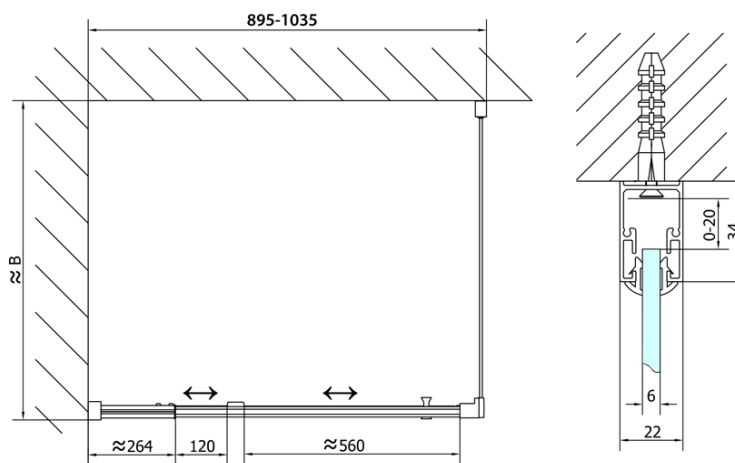

Výška: 1900 mm

Hĺbka: 800 mm

Vlastnosti

Farba profilu: Chróm - Leštený hliník

Tvar: Obdĺžnikové zásteny

Typ otvárania: Otváracie jednokrídlové

Smer otvárania: Univerzálne

Šírka vstupu: 560 mm

Typ výplne: Číre sklo

Hrúbka skla: 6 mm

Vlastnosti: Rámové prevedenie

Hmotnosť / ks: 56.0 kg

Balenie: 2 ks

Záruka: 2 roky

EASY obdĺžniková sprchová zástena pivot dvere 900-1000x800mm L/P varianta

Technický list

	B
EL1715-EL3115	680-700
EL1715-EL3215	780-800
EL1715-EL3315	880-900
EL1715-EL3415	980-1000