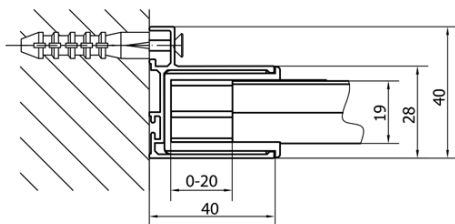

EASY obdĺžniková sprchová zástena pivot dvere 900-1000x800mm L/P varianta

Objednací kód: EL1715EL3215

Základné informácie

Značka: Polysan
Séria: EASY

Rozmery

Šírka: 1000 mm
Výška: 1900 mm
Hĺbka: 800 mm

Vlastnosti

Farba profilu: Chróm - Leštený hliník
Tvar: Obdĺžnikové zásteny
Typ otvárania: Otváracie jednokrídlové
Smer otvárania: Univerzálne
Šírka vstupu: 560 mm
Typ výplne: Číre sklo
Hrúbka skla: 6 mm
Vlastnosti: Rámové prevedenie
Hmotnosť / ks: 56.0 kg
Balenie: 2 ks
Záruka: 2 roky

EASY obdĺžniková sprchová zástena pivot dvere 900-1000x800mm L/P varianta

Technický list

	B
EL1715-EL3115	680-700
EL1715-EL3215	780-800
EL1715-EL3315	880-900
EL1715-EL3415	980-1000