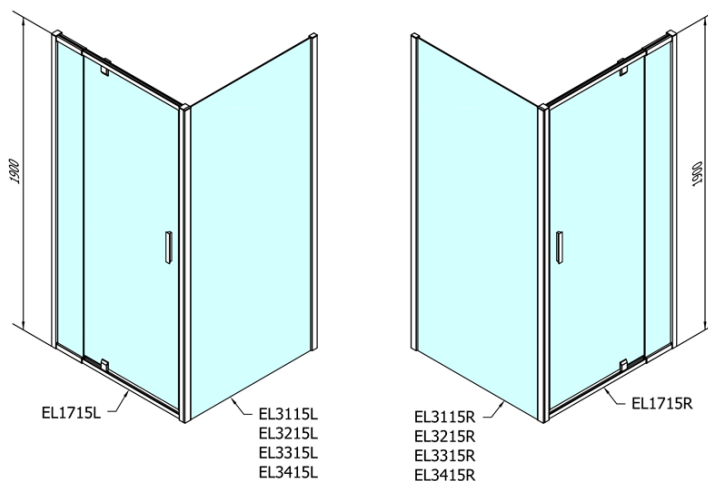

EASY obdĺžniková sprchová zástena pivot dvere 900-1000x800mm L/P varianta

Objednací kód: EL1715EL3215

Základné informácie

Značka: Polysan
Séria: EASY

Rozmery

Šírka: 1000 mm
Výška: 1900 mm
Hĺbka: 800 mm

Vlastnosti

Farba profilu: Chróm - Leštený hliník
Tvar: Obdĺžnikové zásteny
Typ otvárania: Otváracie jednokrídlové
Smer otvárania: Univerzálne
Šírka vstupu: 560 mm
Typ výplne: Číre sklo
Hrúbka skla: 6 mm
Vlastnosti: Rámové prevedenie
Hmotnosť / ks: 56.0 kg
Balenie: 2 ks
Záruka: 2 roky

EASY obdĺžniková sprchová zástena pivot dvere 900-1000x800mm L/P varianta

Technický list

	B
EL1715-EL3115	680-700
EL1715-EL3215	780-800
EL1715-EL3315	880-900
EL1715-EL3415	980-1000