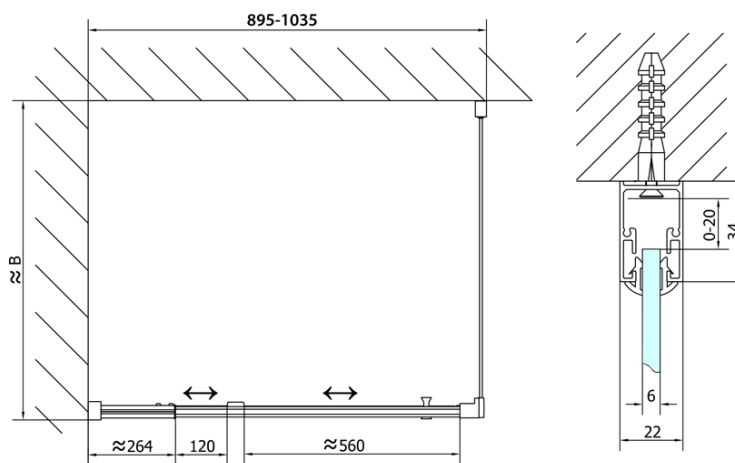

EASY obdĺžniková sprchová zástena pivot dvere 900-1000x800mm L/P varianta

Objednací kód: EL1715EL3215

Základné informácie

Značka: Polysan
Séria: EASY

Rozmery

Šírka: 1000 mm
Výška: 1900 mm
Hĺbka: 800 mm

Vlastnosti

Farba profilu: Chróm - Leštený hliník
Tvar: Obdĺžnikové zásteny
Typ otvárania: Otváracie jednokrídlové
Smer otvárania: Univerzálne
Šírka vstupu: 560 mm
Typ výplne: Číre sklo
Hrúbka skla: 6 mm
Vlastnosti: Rámové prevedenie
Hmotnosť / ks: 56.0 kg
Balenie: 2 ks
Záruka: 2 roky

EASY obdĺžniková sprchová zástena pivot dvere 900-1000x800mm L/P varianta

Technický list

	B
EL1715-EL3115	680-700
EL1715-EL3215	780-800
EL1715-EL3315	880-900
EL1715-EL3415	980-1000