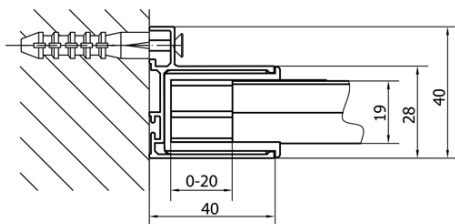

EASY obdĺžniková sprchová zástena pivot dvere 900-1000x800mm L/P varianta

Technický list

	B
EL1715-EL3115	680-700
EL1715-EL3215	780-800
EL1715-EL3315	880-900
EL1715-EL3415	980-1000