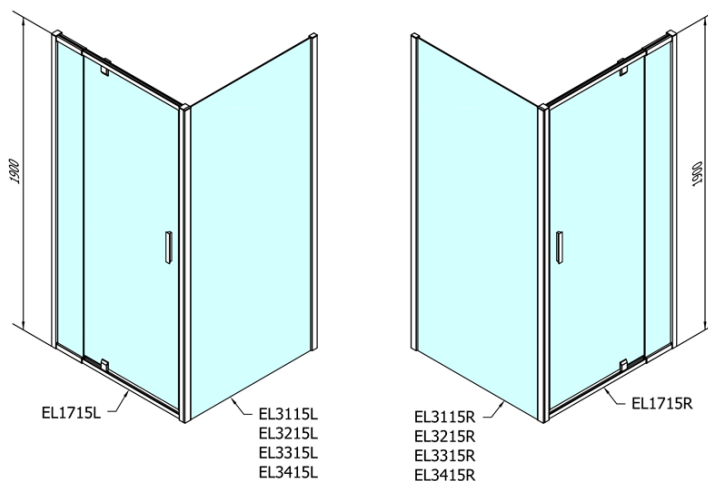

Hĺbka: 800 mm

Vlastnosti

Farba profilu: Chróm - Leštený hliník

Tvar: Obdĺžnikové zásteny

Typ otvárania: Otváracie jednokrídlové

Smer otvárania: Univerzálne

Šírka vstupu: 560 mm

Typ výplne: Číre sklo

Hrúbka skla: 6 mm

Vlastnosti: Rámové prevedenie

Hmotnosť / ks: 56.0 kg

Balenie: 2 ks

Záruka: 2 roky

EASY obdĺžniková sprchová zástena pivot dvere 900-1000x800mm L/P varianta

Technický list

	B
EL1715-EL3115	680-700
EL1715-EL3215	780-800
EL1715-EL3315	880-900
EL1715-EL3415	980-1000