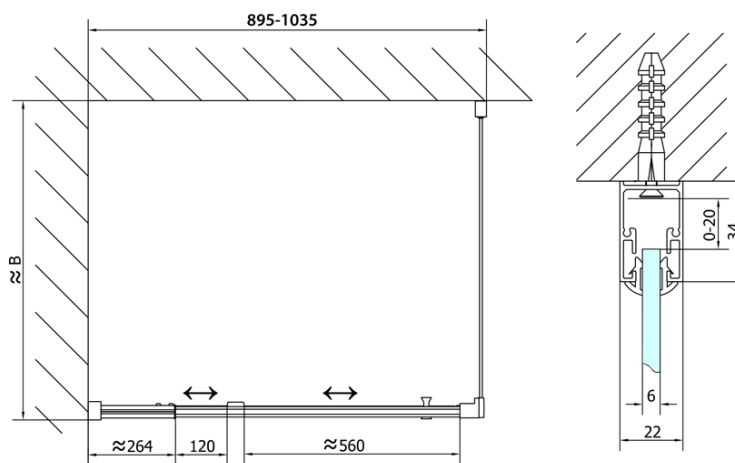

Hĺbka: 800 mm

Vlastnosti

Farba profilu: Chróm - Leštený hliník

Tvar: Obdĺžnikové zásteny

Typ otvárania: Otváracie jednokrídlové

Smer otvárania: Univerzálne

Šírka vstupu: 560 mm

Typ výplne: Číre sklo

Hrúbka skla: 6 mm

Vlastnosti: Rámové prevedenie

Hmotnosť / ks: 56.0 kg

Balenie: 2 ks

Záruka: 2 roky

EASY obdĺžniková sprchová zástena pivot dvere 900-1000x800mm L/P varianta

Technický list

	B
EL1715-EL3115	680-700
EL1715-EL3215	780-800
EL1715-EL3315	880-900
EL1715-EL3415	980-1000