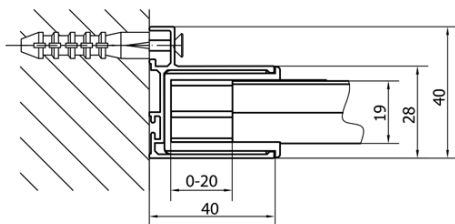

EASY obdĺžniková sprchová zástena pivot dvere 900-1000x800mm L/P varianta

Objednací kód: EL1715EL3215

Základné informácie

Značka: Polysan

Séria: EASY

Rozmery

Šírka: 1000 mm

Výška: 1900 mm

Hĺbka: 800 mm

Vlastnosti

Farba profilu: Chróm - Leštený hliník

Tvar: Obdĺžnikové zásteny

Typ otvárania: Otváracie jednokrídlové

Smer otvárania: Univerzálne

Šírka vstupu: 560 mm

Typ výplne: Číre sklo

Hrúbka skla: 6 mm

Vlastnosti: Rámové prevedenie

Hmotnosť / ks: 56.0 kg

Balenie: 2 ks

Záruka: 2 roky

EASY obdĺžniková sprchová zástena pivot dvere 900-1000x800mm L/P varianta

Technický list

	B
EL1715-EL3115	680-700
EL1715-EL3215	780-800
EL1715-EL3315	880-900
EL1715-EL3415	980-1000