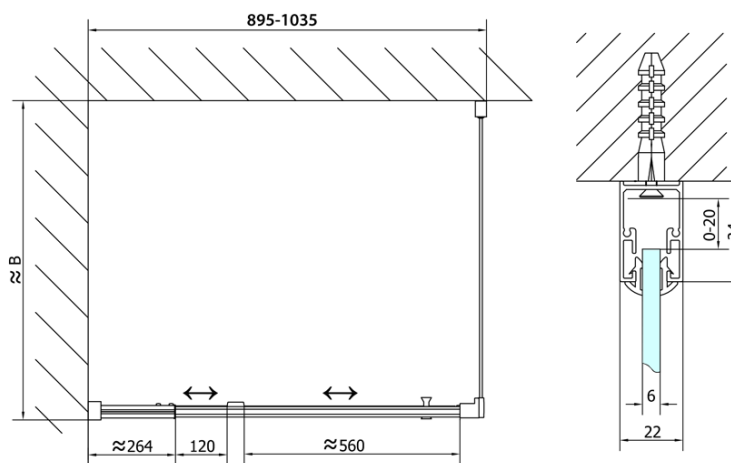

EASY obdĺžniková sprchová zástena pivot dvere 900-1000x700mm L/P varianta

Technický list

	B
EL1715-EL3115	680-700
EL1715-EL3215	780-800
EL1715-EL3315	880-900
EL1715-EL3415	980-1000