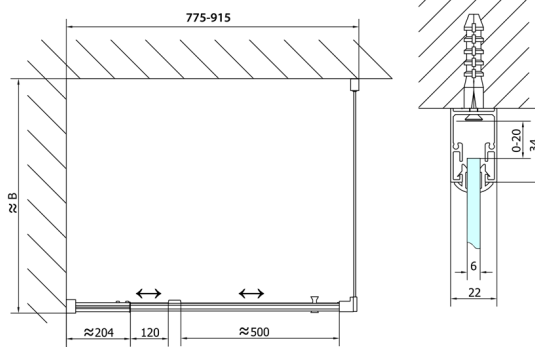

## EASY obdĺžniková sprchová zástena pivot dvere 800-900x700mm L/P varianta

Objednací kód: EL1615EL3115

### Rozmery

Šírka: 900 mm  
 Výška: 1900 mm  
 Hĺbka: 700 mm

## Technický list

	B
EL1615-EL3115	680-700
EL1615-EL3215	780-800
EL1615-EL3315	880-900
EL1615-EL3415	980-1000