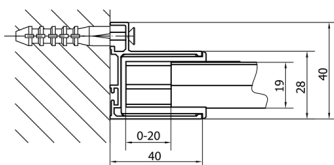

Technický list

	B
EL1615-EL3115	680-700
EL1615-EL3215	780-800
EL1615-EL3315	880-900
EL1615-EL3415	980-1000