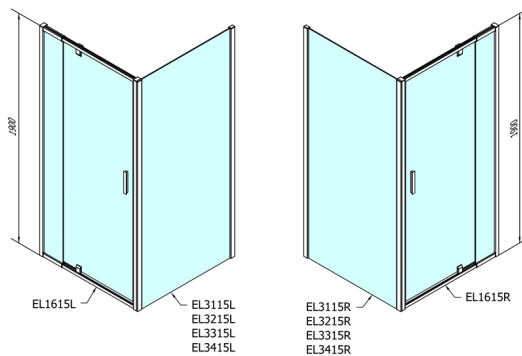

Technický list

	B
EL1615-EL3115	680-700
EL1615-EL3215	780-800
EL1615-EL3315	880-900
EL1615-EL3415	980-1000