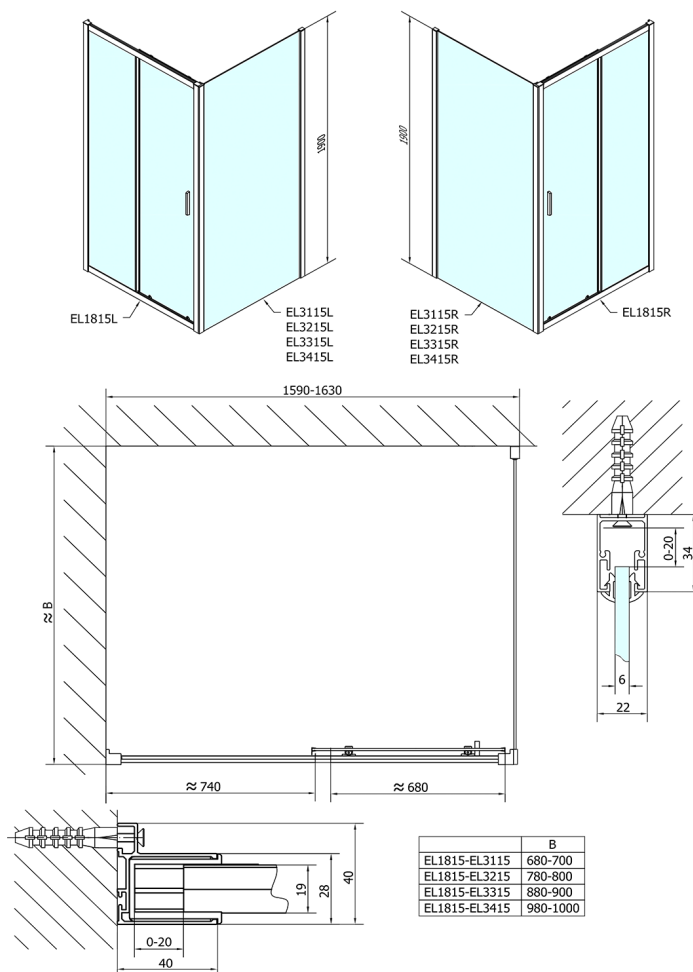

EASY obdĺžniková sprchová zástena 1600x1000mm L/P varianta

Objednací kód: EL1815EL3415

Rozmery

Šírka: 1600 mm
 Výška: 1900 mm
 Hĺbka: 1000 mm

Vlastnosti

Záruka: 2 roky

Technický list

	B
EL1815-EL3115	680-700
EL1815-EL3215	780-800
EL1815-EL3315	880-900
EL1815-EL3415	980-1000