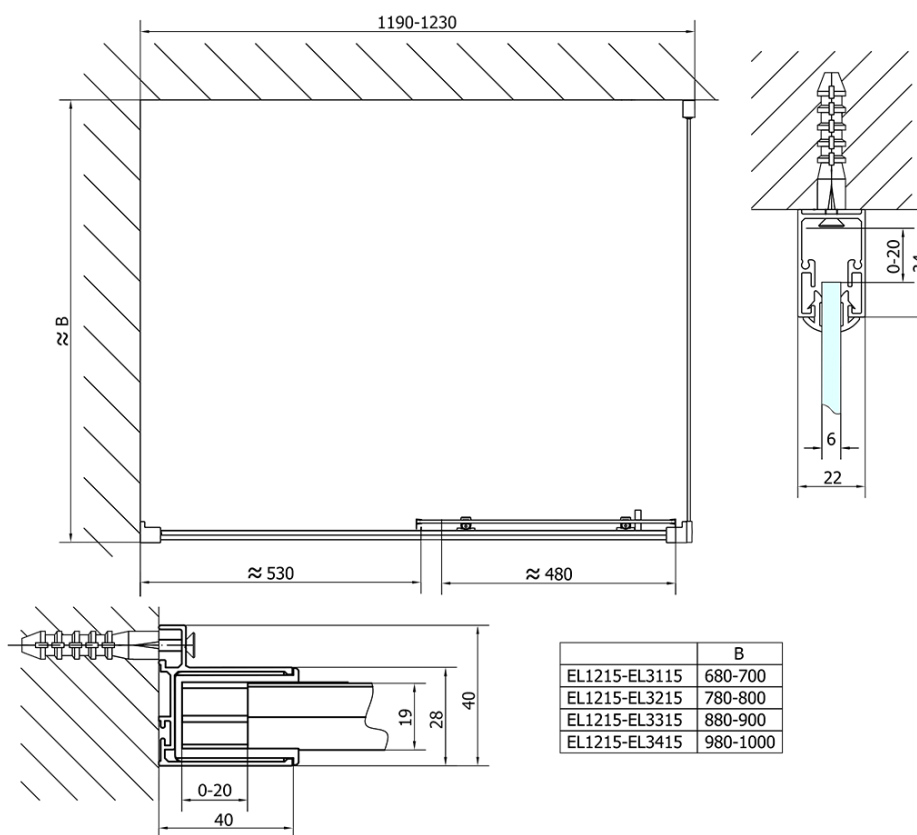

EASY obdĺžniková sprchová zástena 1200x1000mm L/P varianta

Objednací kód: EL1215EL3415

Základné informácie

Značka: Polysan
Séria: EASY

Rozmery

Šírka: 1200 mm
Výška: 1900 mm
Hĺbka: 1000 mm

Vlastnosti

Farba profilu: Chróm - Leštený hliník
Tvar: Obdĺžnikové zásteny
Typ otvárania: Posuvné
Smer otvárania: Univerzálne
Šírka vstupu: 480 mm
Typ výplne: Číre sklo
Hrúbka skla: 6 mm
Vlastnosti: Rámové prevedenie
Hmotnosť / ks: 67.5 kg
Balenie: 2 ks
Záruka: 2 roky

Technický list

	B
EL1215-EL3115	680-700
EL1215-EL3215	780-800
EL1215-EL3315	880-900
EL1215-EL3415	980-1000