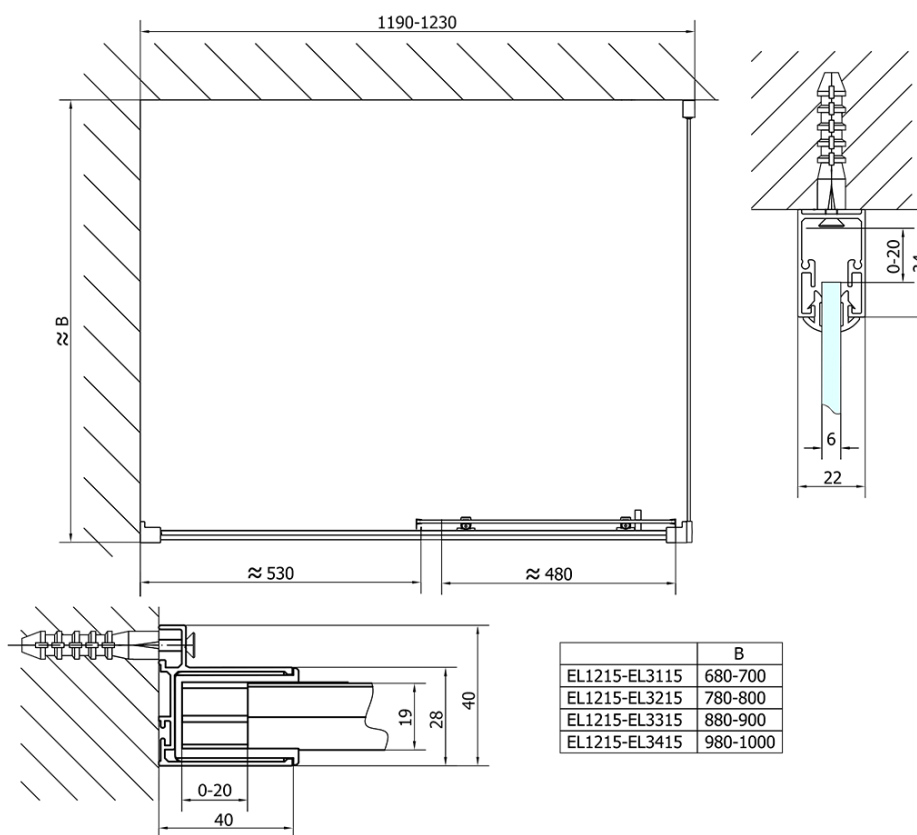

EASY obdĺžniková sprchová zástena 1200x1000mm L/P varianta

Objednací kód: EL1215EL3415

Základné informácie

Značka: Polysan

Séria: EASY

Rozmery

Šírka: 1200 mm

Výška: 1900 mm

Hĺbka: 1000 mm

Vlastnosti

Farba profilu: Chróm - Leštený hliník

Tvar: Obdĺžnikové zásteny

Typ otvárania: Posuvné

Smer otvárania: Univerzálne

Šírka vstupu: 480 mm

Typ výplne: Číre sklo

Hrúbka skla: 6 mm

Vlastnosti: Rámové prevedenie

Hmotnosť / ks: 67.5 kg

Balenie: 2 ks

Záruka: 2 roky

Technický list

	B
EL1215-EL3115	680-700
EL1215-EL3215	780-800
EL1215-EL3315	880-900
EL1215-EL3415	980-1000